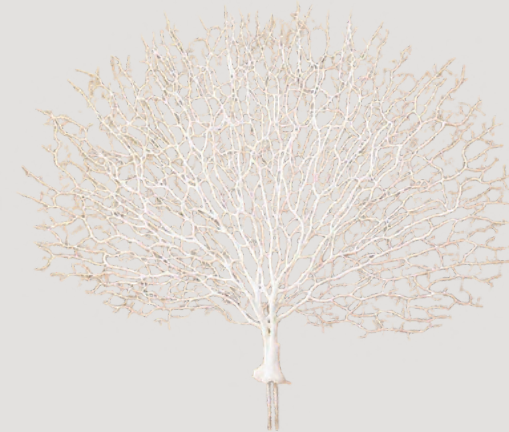

## OCEAN ITEMS

CORAL TREE

QUANTITY - 1  
 SIZE - H:35CM X W:40CM  
 PRICE PER ITEM - R75

CORAL FAN 1

QUANTITY - 1  
 SIZE - H:46CM X W:57CM  
 PRICE PER ITEM - R200

CORAL FAN 2

QUANTITY - 20  
 SIZE - H:40CM X W:50CM  
 PRICE PER ITEM - R30