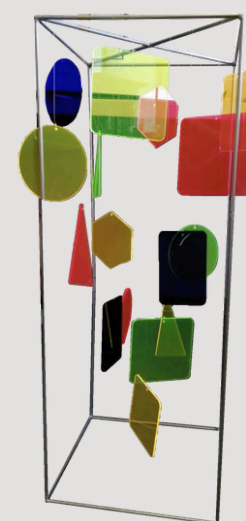

QUANTITY - 1  
PRICE PER ITEM - R45

GLOBE BAR

QUANTITY - 1  
PRICE PER ITEM - R2000

METAL - GEOMETRIC  
SHAPE 2

QUANTITY - 9  
SIZE - L: 24CM  
PRICE PER ITEM - R15

METAL - GEOMETRIC  
SHAPE 3

QUANTITY - 5  
SIZE - L: 42CM  
PRICE PER ITEM - R15

METAL - GEOMETRIC  
SHAPE 4

QUANTITY - 6  
SIZE - L: 20CM  
PRICE PER ITEM - R15

METAL - GEOMETRIC  
SHAPE 5

QUANTITY - 5  
SIZE - L: 30CM  
PRICE PER ITEM - R15

METAL - GEOMETRIC  
SHAPE 1

QUANTITY - 8  
SIZE - L: 11CM  
PRICE PER ITEM - R15

PLANT STAND - LARGE

QUANTITY - 1  
PRICE PER ITEM - R150

METAL - HEXAGON  
SHAPE

QUANTITY - 11  
SIZE - H: 30CM  
PRICE PER ITEM - R50

SMALL SILVER FRAME  
WITH NEON SHAPES

QUANTITY - 8  
PRICE PER ITEM - R150