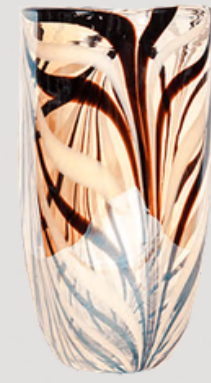

## CERAMIC AND GLASS ITEMS

GREEN - VASE ONE

QUANTITY - 3  
SIZE - H:27CM X W:12CM  
PRICE PER ITEM - R25

GREEN - VASE NARROW

QUANTITY - 3  
SIZE - H:37CM X W:10CM  
PRICE PER ITEM - R25

BROWN - FLAT VASE

QUANTITY - 4  
SIZE - H:8CM X D:42CM  
PRICE PER ITEM - R25