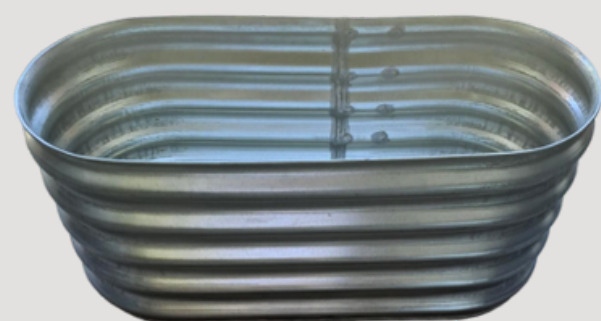

NEW

CHAMPAGNE COOLER - SILVER COOLER XL
 QUANTITY - 4
 PRICE PER ITEM - R750

ICE BUCKET
 QUANTITY - 11
 SIZE - W:12,5CM X H:12CM
 PRICE PER ITEM - R15

ICE BUCKET 1L
 QUANTITY - 35
 SIZE - W:14CM X H:13,5CM
 PRICE PER ITEM - R20

ICE BUCKET
 QUANTITY - 13
 SIZE - W:21,5CM X H:21CM
 PRICE PER ITEM - R25

LARGE ICE BUCKET WITH HANDLES
 QUANTITY - 2
 SIZE - W:21,5CM X H:21CM
 PRICE PER ITEM - R25

RIPPLED ZINC
 QUANTITY - 10
 SIZE - H:90CM X W:40CM
 PRICE PER ITEM - R150