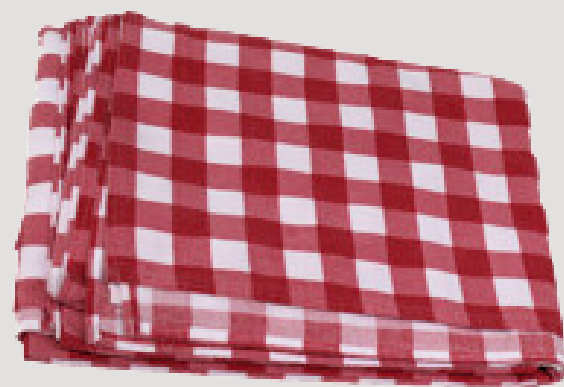

QUANTITY - 1
PRICE PER ITEM - R120

TABLECLOTHS - LIGHT
GOLD VELVET

QUANTITY - 2
PRICE PER ITEM - R120

TABLE LINEN

PATTERNED TABLECLOTHS

TABLECLOTHS - RED & WHITE CHECKERED

QUANTITY - 18
SIZE - L:1M X W:1M
PRICE PER ITEM - R30