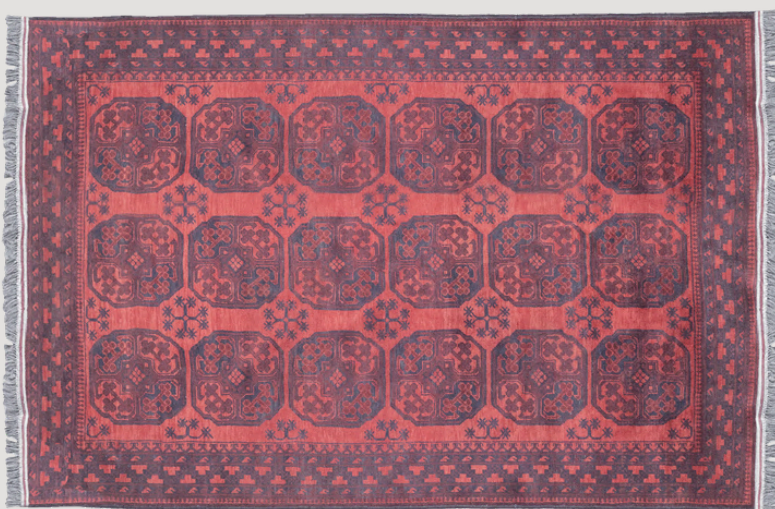

VANILLA KAUAI

QUANTITY - 1
SIZE - L:2.3M X W:1.6M
PRICE PER ITEM - R350

GREY WITH GOLD DETAIL

QUANTITY - 1
SIZE - L:2.86M X W:2M
PRICE PER ITEM - R350

GREY RECTANGLE DETAIL

QUANTITY - 1
SIZE - L:2.95M X W:1.94M
PRICE PER ITEM - R350