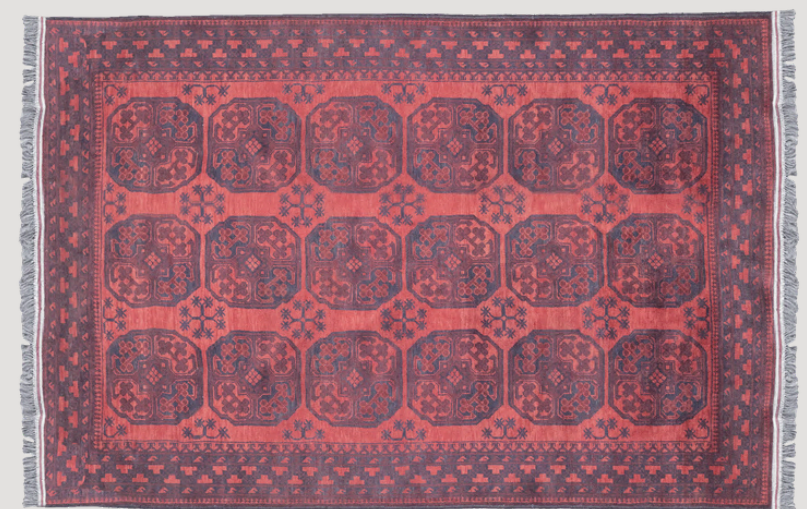

RED KELIM THREE

QUANTITY - 1
SIZE - L:3M X W:2M
PRICE PER ITEM - R450