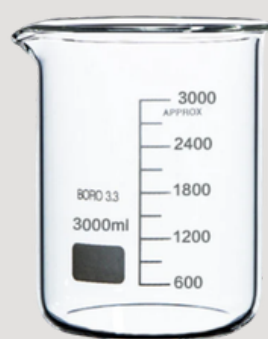

SCIENCE JAR 7
 FLASK
 QUANTITY - 11
 SIZE - 1000ML
 PRICE PER ITEM - R35

SCIENCE JAR 8
 FLASK
 QUANTITY - 75
 SIZE - 100ML
 PRICE PER ITEM - R25

SCIENCE JAR 9
 CUP
 QUANTITY - 297
 SIZE - 100ML
 PRICE PER ITEM - R12

SCIENCE JAR 10 -
 SINGLE TEST TUBE
 QUANTITY - 150
 SIZE - L:15CM
 PRICE PER ITEM - R10

SCIENCE JAR 11 -
 CUP
 QUANTITY - 4
 SIZE - 600ML
 PRICE PER ITEM - R40

SCIENCE JAR 12 -
 PLASTIC PIPETTE
 QUANTITY - 750
 SIZE - L:15CM
 PRICE PER ITEM - R10

SCIENCE JAR 13 -
 SMALL PIPETTE
 QUANTITY - 25
 SIZE - L:9CM
 PRICE PER ITEM - R10

SCIENCE JAR -
 BEAKER
 QUANTITY - 2
 SIZE - 3000ML
 PRICE PER ITEM - R100

SCIENCE JAR -
 FLASK
 QUANTITY - 3
 SIZE - 250ML
 PRICE PER ITEM - R30