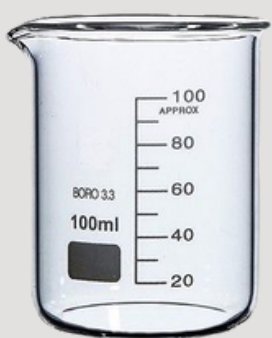

SCIENCE JAR 9
CUP
QUANTITY - 297
SIZE - 100ML
PRICE PER ITEM - R12