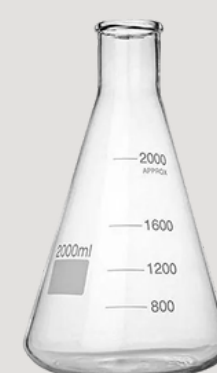

SCIENCE JAR 7
 FLASK
 QUANTITY - 11
 SIZE - 1000ML
 PRICE PER ITEM - R35

SCIENCE JAR 8
 FLASK
 QUANTITY - 75
 SIZE - 100ML
 PRICE PER ITEM - R25

SCIENCE JAR 9
 CUP
 QUANTITY - 297
 SIZE - 100ML
 PRICE PER ITEM - R12

SCIENCE JAR 10 -
 SINGLE TEST TUBE
 QUANTITY - 150
 SIZE - L:15CM
 PRICE PER ITEM - R10

SCIENCE JAR 11 -
 CUP
 QUANTITY - 4
 SIZE - 600ML
 PRICE PER ITEM - R40

SCIENCE JAR 12 -
 PLASTIC PIPETTE
 QUANTITY - 750
 SIZE - L:15CM
 PRICE PER ITEM - R10

SCIENCE JAR 13 -
 SMALL PIPETTE
 QUANTITY - 25
 SIZE - L:9CM
 PRICE PER ITEM - R10

SCIENCE JAR -
 BEAKER
 QUANTITY - 2
 SIZE - 3000ML
 PRICE PER ITEM - R100

SCIENCE JAR -
 FLASK
 QUANTITY - 3
 SIZE - 250ML
 PRICE PER ITEM - R30