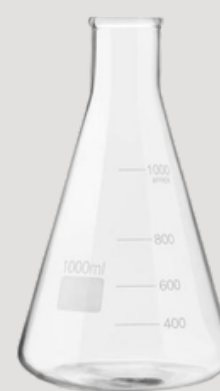

ROSE BOWL - 1
QUANTITY - 26
SIZE - H:9CM X W:8CM
PRICE PER ITEM - R5

ROSE BOWL - LINDT
QUANTITY - 27
SIZE - H:12CM X W:10CM
PRICE PER ITEM - R5

ROSE BOWL - 3
QUANTITY - 3
SIZE - H:15CM X W:10CM
PRICE PER ITEM - R10

ROSE BOWL - 6
QUANTITY - 1
SIZE - H:28CM X W:22CM
PRICE PER ITEM - R30

ROSE BOWL - OPEN
MOUTH MEDIUM
QUANTITY - 8
SIZE - H:19.5CM X D:21CM
PRICE PER ITEM - R20

GLASS GOLD RIM
- BULB
QUANTITY - 4 | 10
SMALL | LARGE
SIZE - H:17CM
H:24CM
PRICE PER ITEM - R40 | R45

VASE COLLECTION

SCIENCE JARS

SCIENCE JAR 1 - CUP
 QUANTITY - 7
 SIZE - 1000ML
 PRICE PER ITEM - R35

SCIENCE JAR 2 - CUP
 QUANTITY - 1
 SIZE - 400ML
 PRICE PER ITEM - R25

SCIENCE JAR 3 - FLASK
 QUANTITY - 14
 SIZE - 500ML
 PRICE PER ITEM - R25

SCIENCE JAR 4 - BULB
 QUANTITY - 10
 SIZE - 250ML
 PRICE PER ITEM - R25

SCIENCE JAR 5
 CYLINDER
 QUANTITY - 81
 SIZE - 100ML
 PRICE PER ITEM - R25

SCIENCE JAR 6
 CYLINDER
 QUANTITY - 8
 SIZE - 500ML
 PRICE PER ITEM - R35