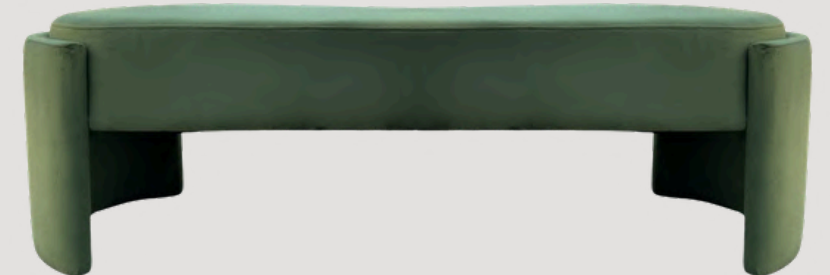

OTTOMANS - OLIVE ILSE
QUANTITY - 1
PRICE PER ITEM - R650