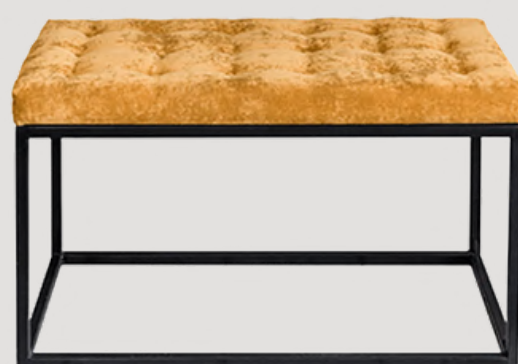

OTTOMANS - GOLD
MOROCCAN OTTOMAN
QUANTITY - 2
PRICE PER ITEM - R400