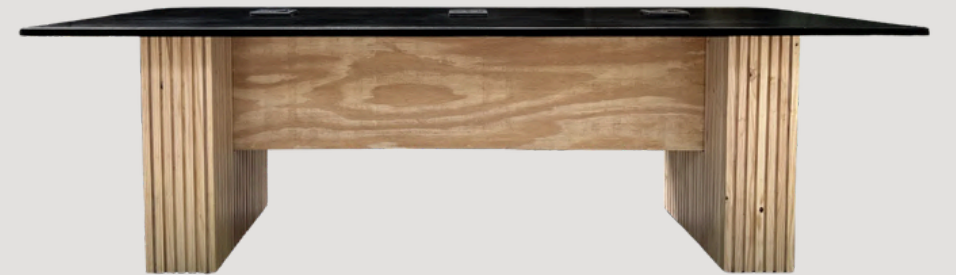

**BOARDROOM TABLE -
SLATTED**
QUANTITY - 4
SIZE - L:2.4M X H:1M
PRICE PER ITEM - R750

NEW