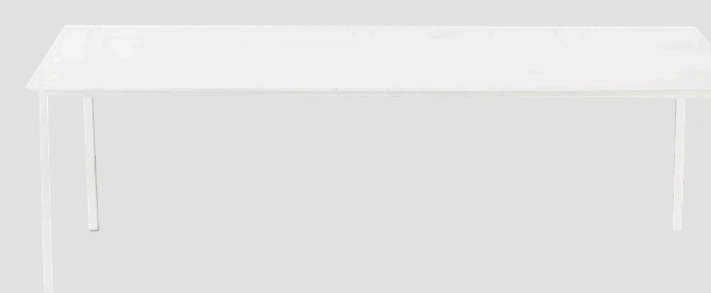

DINING TABLES - WHITE
FABRIC TABLETOP

QUANTITY - 20
SIZE - L:2.4M X W:1M
PRICE PER ITEM - R200 EACH

CUSTOM METAL FRAME

QUANTITY - 82
SIZE - L:2.4M X W:1M
X H:75CM
PRICE PER ITEM - R600

USE ME WITH