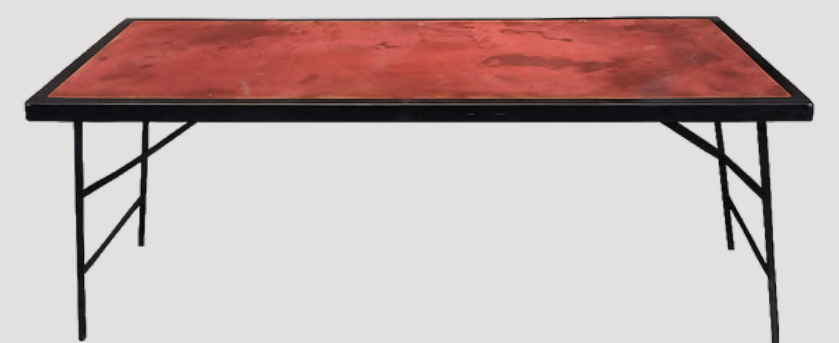

**TRESTLE TABLE
STRAIGHT LEG**
QUANTITY - 59
SIZE - L:2.4M X W:1M
PRICE PER ITEM - R125