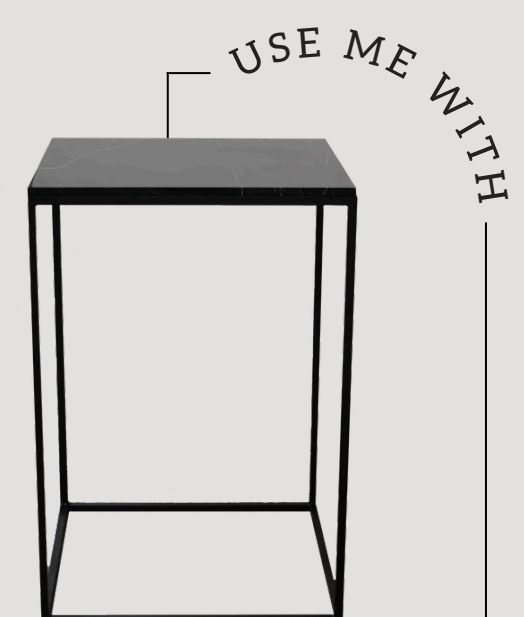

COCKTAIL TABLES -
BLACK MARBLE TOP

QUANTITY - 6
SIZE - L:70CM X
W:70CM
PRICE PER ITEM - R350

COCKTAIL TABLES
METAL FRAME

QUANTITY - 10
SIZE - L:70CM X W:70CM X H:1M
PRICE PER ITEM - R200