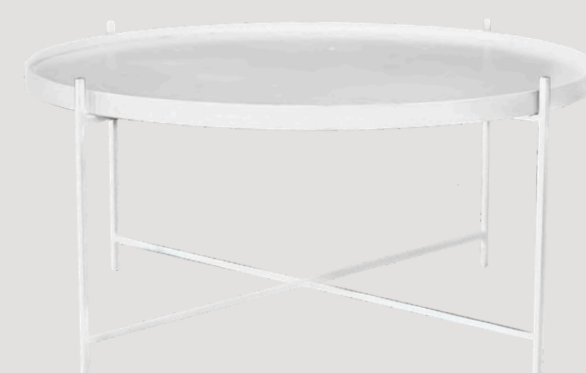

QUANTITY - 2
 SIZE - D:98CM X H:36.5CM
 PRICE PER ITEM - R750

COFFEE TABLES - WHITE TRAY

QUANTITY - 2
 SIZE - D:80CM X H:80CM
 PRICE PER ITEM - R350

COFFEE TABLES - WHITE COUNTRY

QUANTITY - 2
 SIZE - D:91CM X H:42CM
 PRICE PER ITEM - R600

COFFEE TABLES - WHITE FLOATING ON WHITE FRAME

QUANTITY - 1
 SIZE- D:95CM X H:40CM
 PRICE PER ITEM - R600

COFFEE TABLES - WHITE FLOATING ON GOLD FRAME

QUANTITY - 2
 SIZE- D:81CM X H:37CM
 PRICE PER ITEM - R450