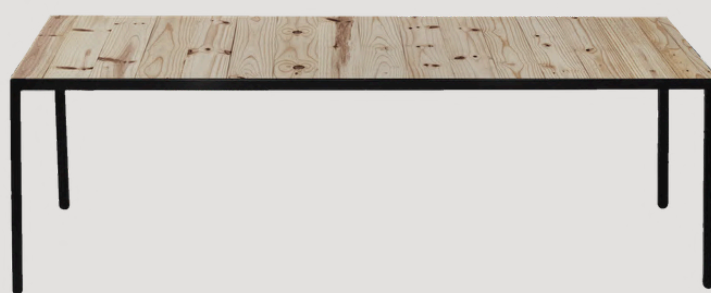

USE ME WITH

DINING TABLES -
TABLETOP CHIPBOARD

QUANTITY - 80
SIZE - L:2.4M X W:1M
PRICE PER ITEM - R50 EACH

CUSTOM METAL FRAME

QUANTITY - 82
SIZE - L:2.4M X W:1M
X H:75CM
PRICE PER ITEM - R600

USE ME WITH

DINING TABLES - TABLETOP
WOODEN PALLET