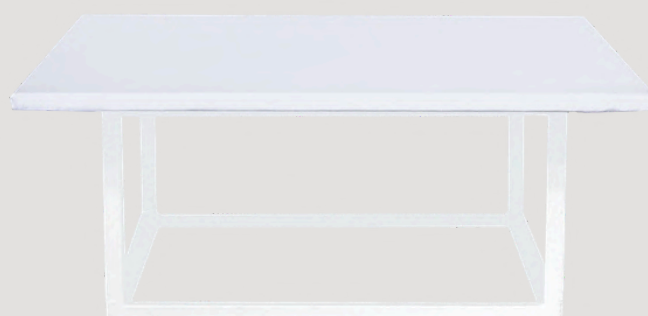

TABLE - WHITE ANTIQUE
WOODEN DINING TABLE

QUANTITY - 1
SIZE - D:1.37M X H:72CM
PRICE PER ITEM - R450

TABLE COLLECTION

PARTY TABLES

NEW

TABLES - FABRIC PICNIC TABLETOP

QUANTITY - 8
SIZE - L:1.8M X W:65CM
X H:75CM
PRICE PER ITEM - R400