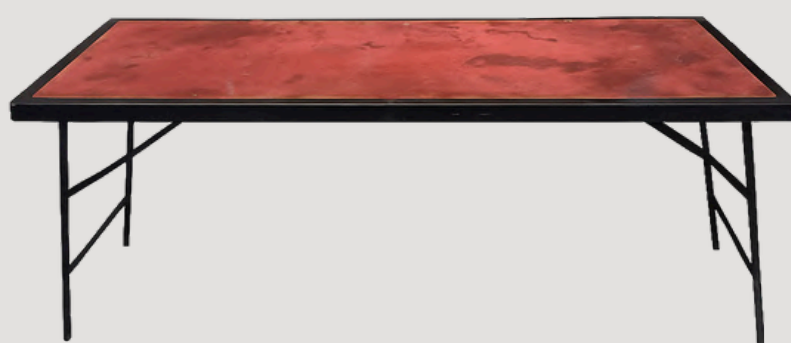

**TRESTLE TABLE
STRAIGHT LEG**
QUANTITY - 40
SIZE - L:1.8M X W:75 CM
PRICE PER ITEM - R65