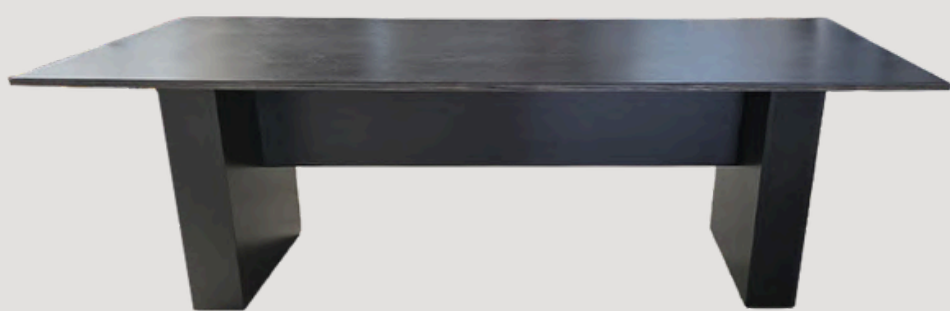

**DINING TABLES -
BIRCHPLY EBONY**
QUANTITY - 15
SIZE - L:1M X W:2.4M X H:75CM
PRICE PER ITEM - R850