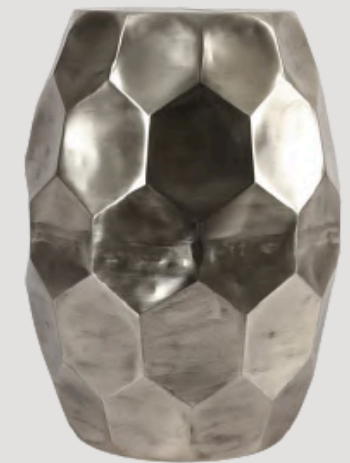

SIDE TABLES - GOLD HONEYCOMB

QUANTITY - 1
SIZE - W:28CM X H:57CM
PRICE PER ITEM - R250

SIDE TABLE SILVER HONEYCOMB

QUANTITY - 1
SIZE - W:28CM X H:57CM
PRICE PER ITEM - R250

SIDE TABLES - GOLD CONTEMPORARY