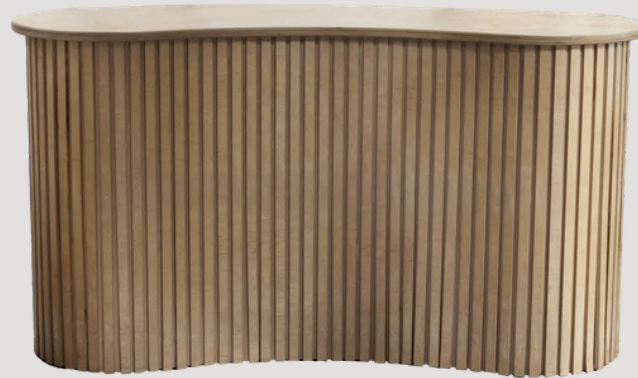

QUANTITY - 4
SIZE - L:1.8M X W:60CM X H:90CM
PRICE PER ITEM - R1500

NEW

COUNTERS - OVAL COUNTER
WITH CANOPY

QUANTITY - 1
SIZE - L:1.8M X W:70CM X H:2M
PRICE PER ITEM - R2500

WHITE DJ BOOTH

QUANTITY - 2
SIZE - L:1.5M X W:50CM X H:1.2M
PRICE PER ITEM - R1200