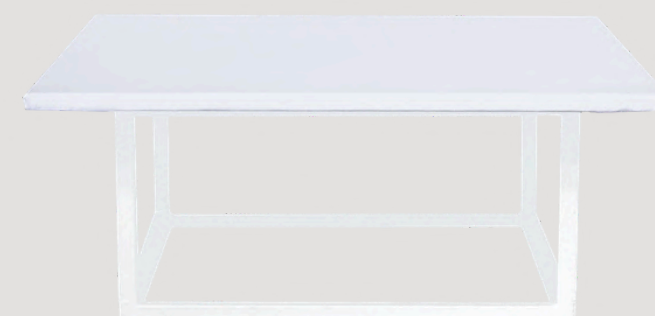

TABLES - WOODEN PICNIC TABLETOP

QUANTITY - 8
SIZE - L:80CM X W:80CM
X H:50CM
PRICE PER ITEM - R300