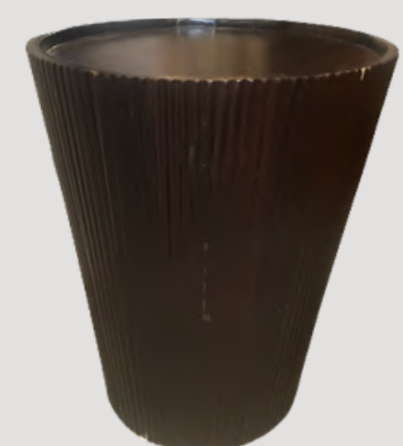

SIDE TABLES -
WOODEN DRUM

QUANTITY - 4
SIZE - D:46,5CM X H:58CM
PRICE PER ITEM - R150