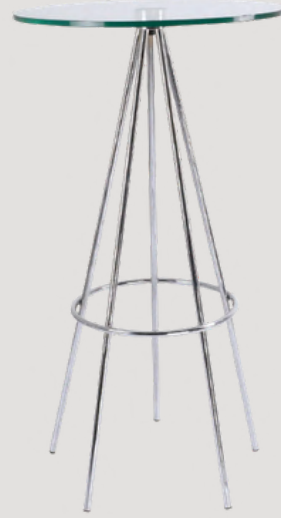

TABLE COLLECTION

COCKTAIL TABLES

CUSTOM COLOUR AVAILABLE

COCKTAIL TABLES - CUSTOM ROUND WOODEN

QUANTITY - 20
 SIZE - TOP D:80CM X H:1.1M
 PRICE PER ITEM - R750

COCKTAIL TABLES - GLASS COCKTAIL TABLE

QUANTITY - 25
 SIZE - D:57CM X H:1.08M
 PRICE PER ITEM - R200