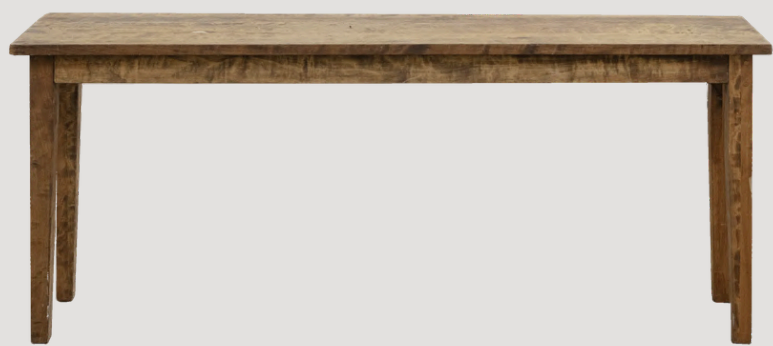

**CONFERENCE TABLES - WOODEN
CONFERENCE**
QUANTITY - 45
SIZE - L:1.8M X W:42CM X H:75CM
PRICE PER ITEM - R200