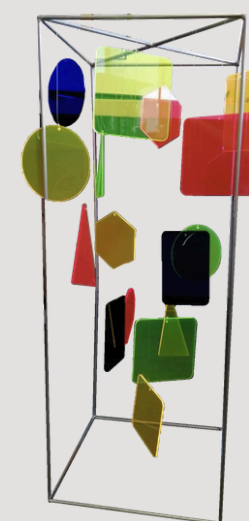

DECOR ITEMS

GLOBE & METAL ITEMS

GLOBE - BLACK BALL
ON GOLD STAND

QUANTITY - 1
SIZE - H: 24CM W: 21CM
PRICE PER ITEM - R50

GLOBE - GOLD &
CREAM BALL

QUANTITY - 1
SIZE - H: 21CM
PRICE PER ITEM - R40

GLOBE - VINTAGE
ATLAS BALL

QUANTITY - 1
PRICE PER ITEM - R45

GLOBE BAR

QUANTITY - 1
PRICE PER ITEM - R2000

METAL - GEOMETRIC
SHAPE 2

QUANTITY - 9
SIZE - L: 24CM
PRICE PER ITEM - R15

METAL - GEOMETRIC
SHAPE 3

QUANTITY - 5
SIZE - L: 42CM
PRICE PER ITEM - R15

METAL - GEOMETRIC
SHAPE 4

QUANTITY - 6
SIZE - L: 20CM
PRICE PER ITEM - R15

METAL - GEOMETRIC
SHAPE 5

QUANTITY - 5
SIZE - L: 30CM
PRICE PER ITEM - R15

METAL - GEOMETRIC
SHAPE 1

QUANTITY - 8
SIZE - L: 11CM
PRICE PER ITEM - R15

PLANT STAND - LARGE

QUANTITY - 1
PRICE PER ITEM - R150

METAL - HEXAGON
SHAPE

QUANTITY - 11
SIZE - H: 30CM
PRICE PER ITEM - R50

SMALL SILVER FRAME
WITH NEON SHAPES

QUANTITY - 8
PRICE PER ITEM - R150

DECOR - BLACK
METAL BEETLE