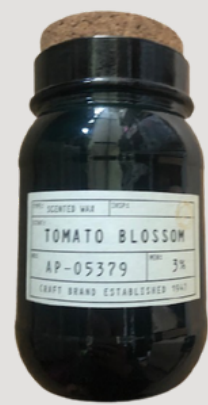

GREEN PINE
 BALSAM - SMALL

QUANTITY - 1
 SIZE - H:6CM X W:6.5CM
 PRICE PER ITEM - R25

GREEN TOMATO
 BLOSSOM - LARGE

QUANTITY - 1
 SIZE - H:13.5CM X W:8CM
 PRICE PER ITEM - R30

VINYLS

QUANTITY - 225
 PRICE PER ITEM - R10