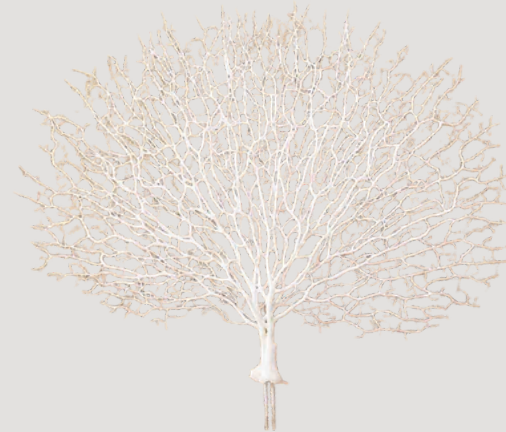

QUANTITY - 1
PRICE PER ITEM - R80

DECOR ITEMS

OCEAN ITEMS

CORAL TREE

QUANTITY - 1
SIZE - H:35CM X W:40CM
PRICE PER ITEM - R75

CORAL FAN 1

QUANTITY - 1
SIZE - H:46CM X W:57CM
PRICE PER ITEM - R200

CORAL FAN 2