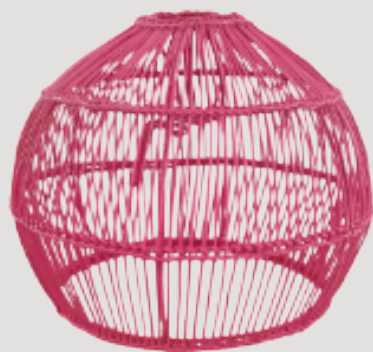

SMALL PINK BLUE
ROUND PENDANT

QUANTITY - 1
SIZE - H: +- 40CM
PRICE PER ITEM - R300