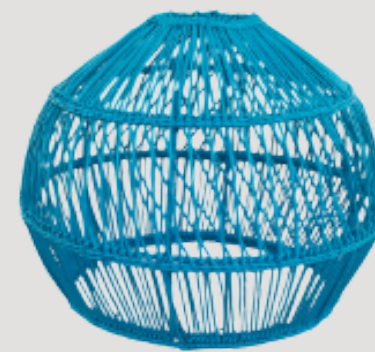

SMALL CYAN BLUE
ROUND PENDANT

QUANTITY - 1
SIZE - H: +- 40CM
PRICE PER ITEM - R300