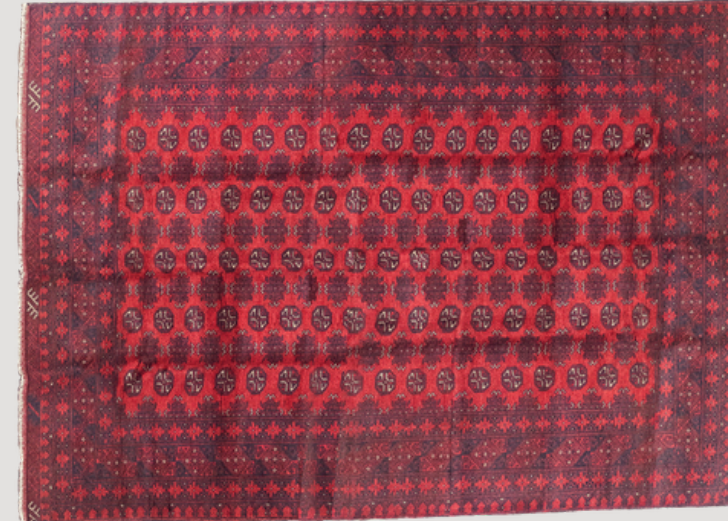

RED AFGHAN

QUANTITY - 1
SIZE - L:2.84M X W:1.98M
PRICE PER ITEM - R450