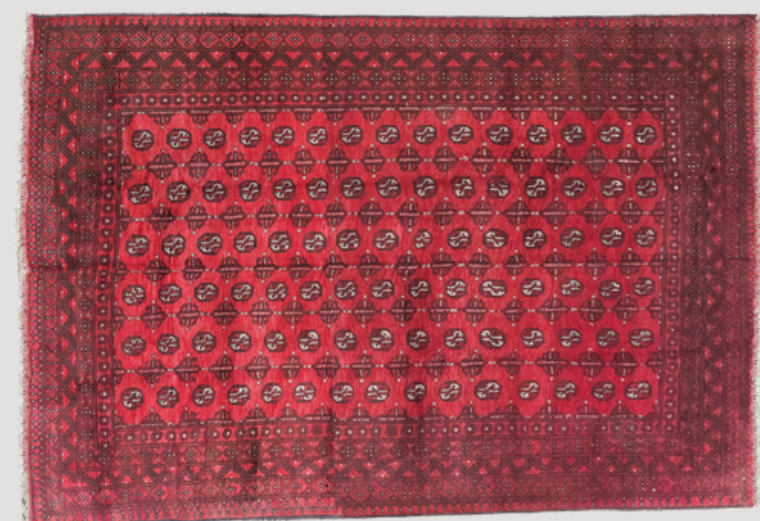

BUKHARA AFGHAN
CARPET

QUANTITY - 1
SIZE - L:2.89M X W:1.94M
PRICE PER ITEM - R450