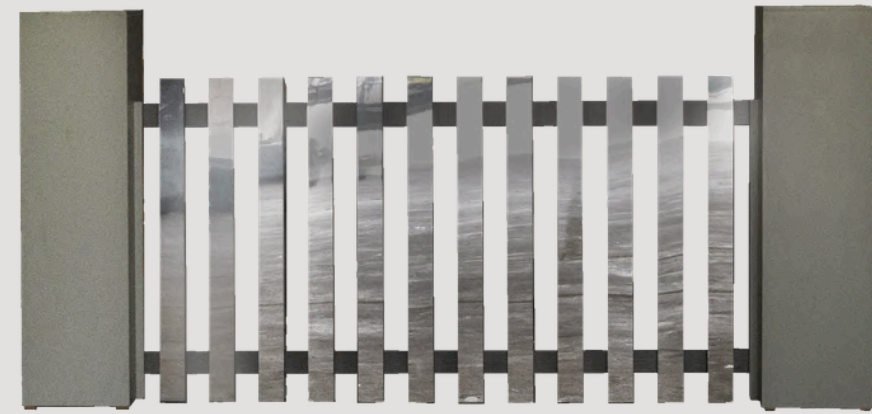

PICKET FENCE - MIRROR

QUANTITY - 10
SIZE - W:2.1M X H:1.08M
PRICE PER ITEM - R400

NEW