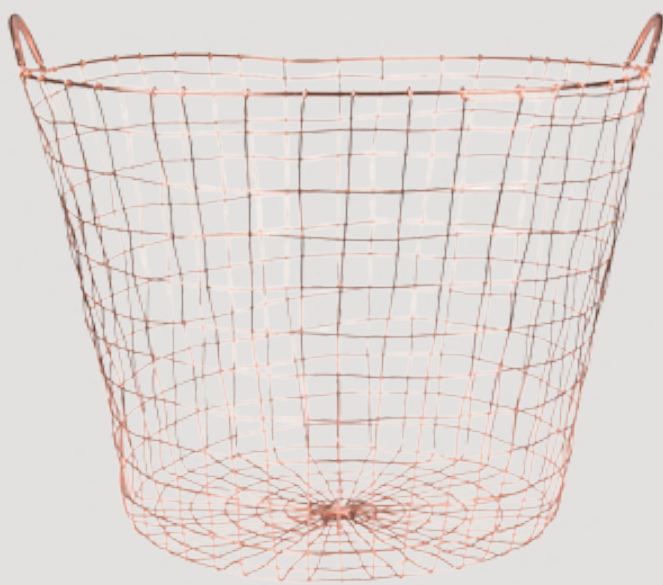

**SHEPHERD HOOK -
BLACK**

QUANTITY - 45
PRICE PER ITEM - R85

**SHEPHERD HOOK -
WHITE**

QUANTITY - 9
PRICE PER ITEM - R85

MISCELLANEOUS

BASKETS AND BINS

**BASKET - BLACK
WIRE ONE**

QUANTITY - 4
SIZE - W:28CM H:24CM
PRICE PER ITEM - R30

**BASKET- BLACK
WIRE TWO**

QUANTITY - 3
SIZE - W:39.5CM H:48CM
PRICE PER ITEM - R60

**BASKET - BLACK
WIRE THREE**

QUANTITY - 2
SIZE - W:35,5CM X
H:30CM
PRICE PER ITEM - R60

**BASKET - COPPER
WIRE**

QUANTITY - 3
SIZE - 43CM
PRICE PER ITEM - R80