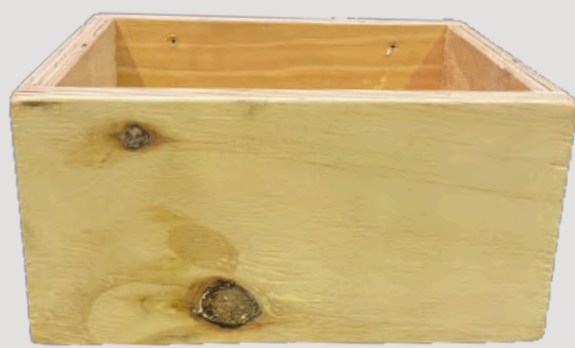

POPCORN BOX

QUANTITY - 1
SIZE - W:80.5CM (TOP) X
W:60CM (BOTTOM) X
H:91.5CM
PRICE PER ITEM - R400

CANDY CART 2 STEP

QUANTITY - 1
SIZE - L: 39.5CM X W:24.5CM
X H:20CM
PRICE PER ITEM - R200

MISCELLANEOUS

WOODEN ITEMS

3-STEP STAIR SET

QUANTITY - 5
SIZE - L:1M X W:90CM X H:45CM
PRICE PER ITEM - R200

CUSTOM COLOUR AVAILABLE

CUSTOM ROUND THREE-STEP PODIUM

QUANTITY - 1
SIZE - TOP - W:70CM X H:20CM
MIDDLE - W:1.3M X H:20CM
BOTTOM - W:1.9M X H:20CM
PRICE PER ITEM - R850

THREE-STEP PODIUM

QUANTITY - 1
SIZE - S: L:50CM X W:50CM X H:20CM
M: L:50CM X W:50CM X H:30CM
L: L:50CM X W:50CM X H:40CM
PRICE PER ITEM - R650

CRAFT STAND FLOWER BOX

QUANTITY - 16
SIZE - L:30CM X W:20CM X H:15CM
PRICE PER ITEM - R100