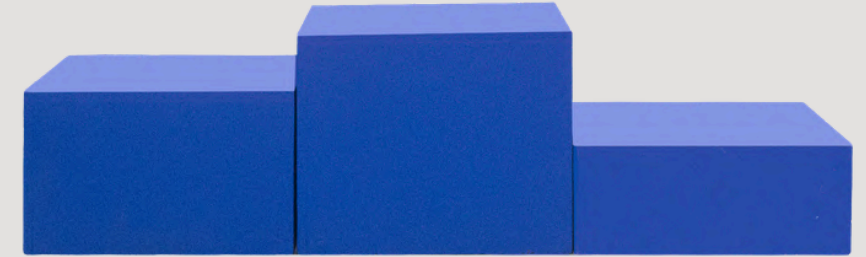

3-STEP STAIR SET

QUANTITY - 5
SIZE - L:1M X W:90CM X H:45CM
PRICE PER ITEM - R200

CUSTOM COLOUR AVAILABLE

CUSTOM ROUND THREE-STEP PODIUM

QUANTITY - 1
SIZE - TOP - W:70CM X H:20CM
MIDDLE - W:1.3M X H:20CM
BOTTOM - W:1.9M X H:20CM
PRICE PER ITEM - R850