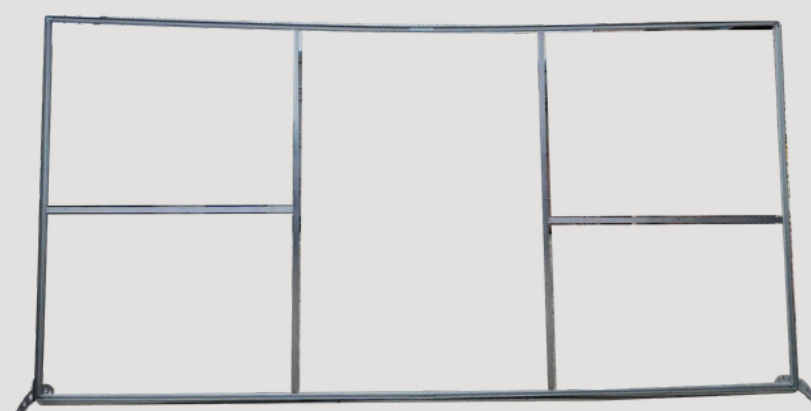

QUANTITY - 1
SIZE - W:4M X H:2.5M
PRICE PER ITEM - R750

**TRIANGULAR
FRAMES**

QUANTITY - 10
SIZE - W:85CM X H:2.5M
PRICE PER ITEM - R500

**CLIPTITE BANNER
FRAME**

QUANTITY - 2
SIZE - W:6M X H:2.5M
PRICE PER ITEM - R1 000