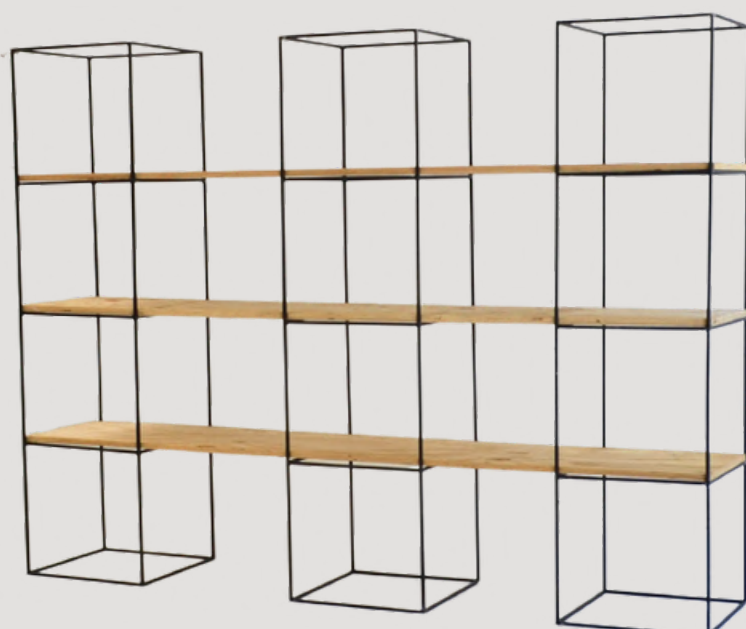

SHELF - MODULAR UNIT

QUANTITY - 3
SIZE - L:2.4M X W:46CM X
H:1.8M
PRICE PER ITEM - R1000

QUANTITY - 8
PRICE PER ITEM - R500

NEW