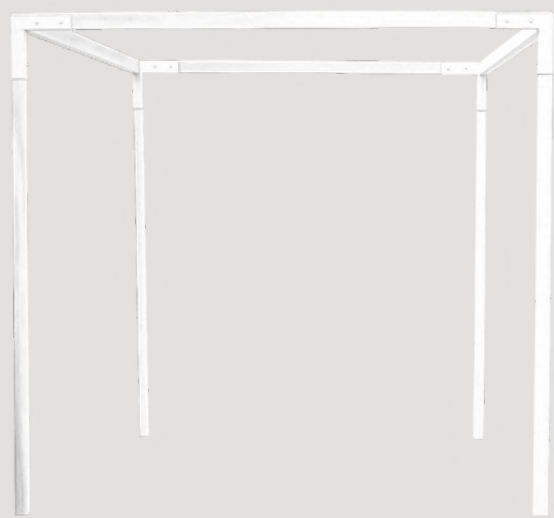

WOODEN PERGOLA - WHITE WOOD
QUANTITY - 2
SIZE - L:2,2M X H: 2,2M
PRICE PER ITEM - R1500