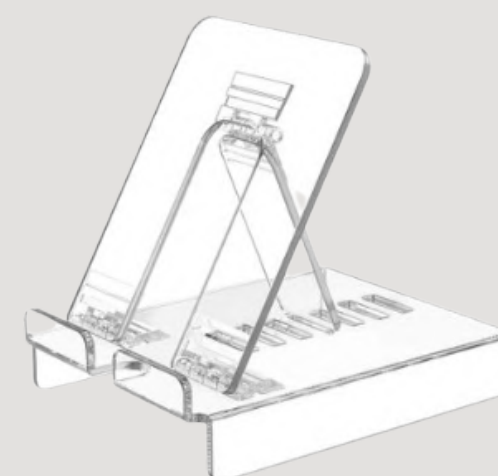

PERSPEX HOLDER A5

QUANTITY - 40
SIZE - A5
PRICE PER ITEM - R15

NEW

ACRYLIC TABLET/PHONE STAND

QUANTITY - 4
PRICE PER ITEM - R75

NEW

ACRYLIC TABLET STAND

QUANTITY - 6
PRICE PER ITEM - R75