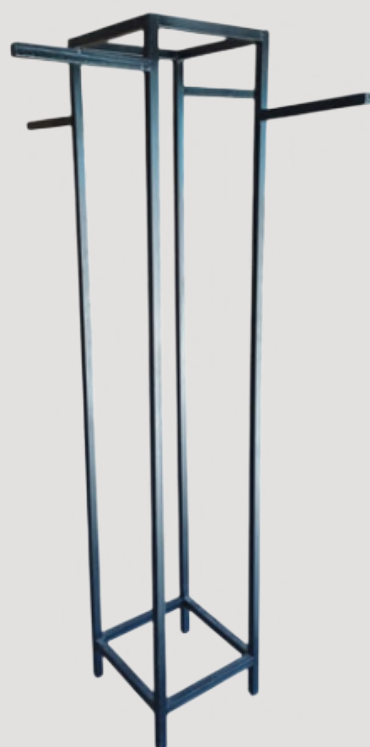

QUANTITY - 2
SIZE - L:40CM X W:40CM
X H:1.4M
PRICE PER ITEM - R150

**METAL STAND - HAT
STANDS**

QUANTITY - 26
SIZE - 81CM
PRICE PER ITEM - R50

**METAL STAND - HAT
STANDS**

QUANTITY - 50
SIZE - 110CM
PRICE PER ITEM - R100