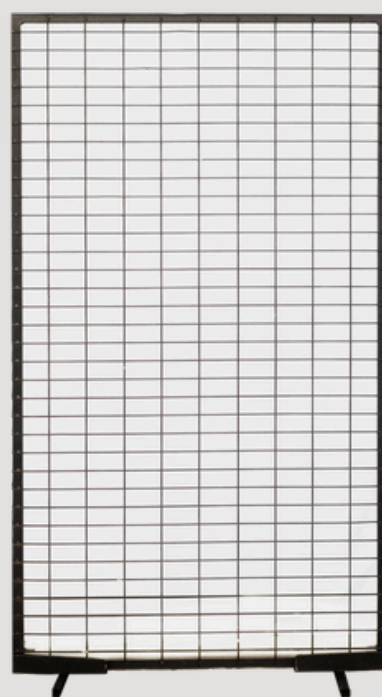

CUSTOM COLOUR AVAILABLE

BACKDROPS - RECTANGULAR MESH SCREEN
QUANTITY - 5
SIZE - W:1M X H:1.8M
PRICE PER ITEM - R700