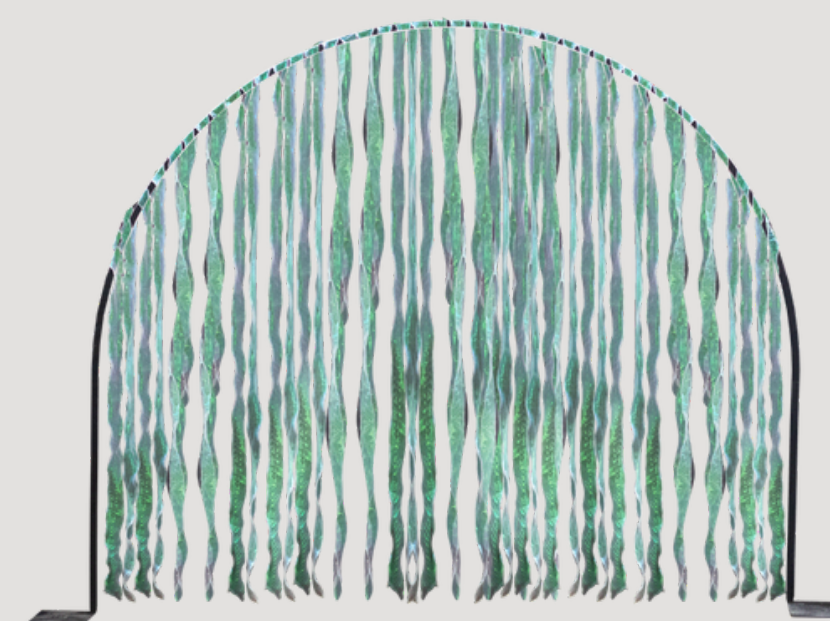

JELLYFISH ARCH

QUANTITY - 2
SIZE - W:2.7M X H:2.2M
PRICE PER ITEM - R750