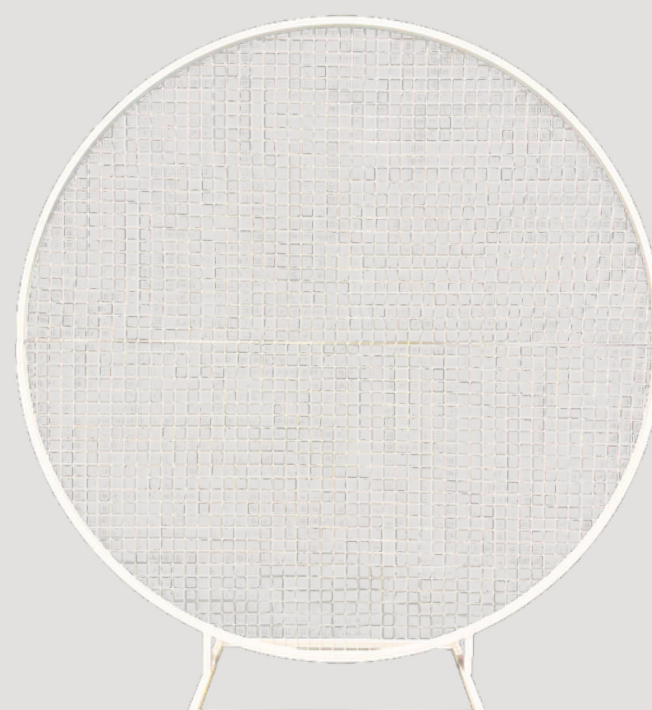

CUSTOM COLOUR AVAILABLE

BACKDROPS - ROUND MESH MEDIUM

QUANTITY - 1
SIZE - D:1.8M
PRICE PER ITEM - R1250