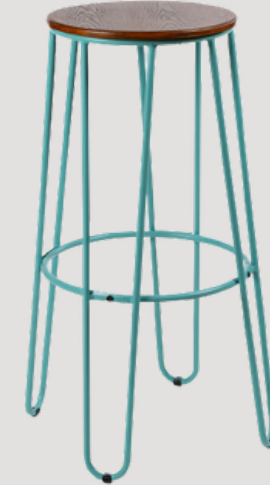

**BARSTOOL - SCOOP  
- WHITE**  
QUANTITY - 35  
SIZE - L:49CM X W:42.5CM X  
H:77CM  
PRICE PER ITEM - R120

MORE  
AVAILABLE  
ON  
REQUEST

**BARSTOOL -  
BLACK TOLIX**  
QUANTITY - 195  
SIZE - L:41CM X W:41CM X  
H:66.5CM  
PRICE PER ITEM - R75

MORE  
AVAILABLE  
ON  
REQUEST

**BARSTOOL -  
WHITE TOLIX**  
QUANTITY - 211  
SIZE - L:41CM X W:41CM X  
H:66.5CM  
PRICE PER ITEM - R75

MORE  
AVAILABLE  
ON  
REQUEST

**BARSTOOL - TOLIX  
- CUSTOM**  
QUANTITY - 50  
SIZE - L:41CM X W:41CM X  
H:66.5CM  
PRICE PER ITEM - R200

MORE  
AVAILABLE  
ON  
REQUEST

**BARSTOOL - TOLIX  
BLACK WITH WOOD TOP**  
QUANTITY - 51  
SIZE - L:43CM X W:43CM X  
H:76CM  
PRICE PER ITEM - R95

MORE  
AVAILABLE  
ON  
REQUEST

**BARSTOOL - PERSPEX**  
QUANTITY - 124  
SIZE - L:37CM X W:37CM X  
H:75CM  
PRICE PER ITEM - R95