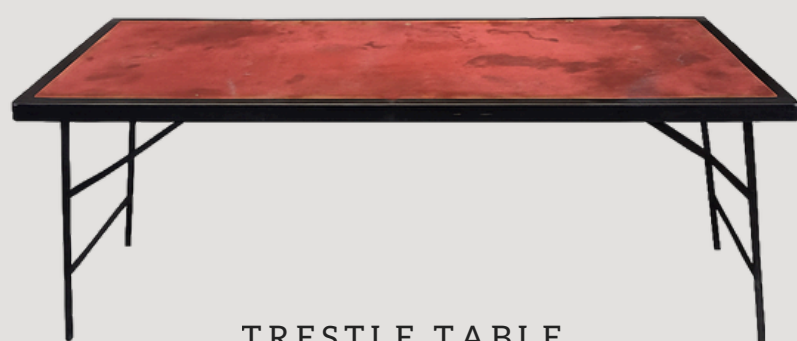

TRESTLE TABLE
STRAIGHT LEG
QUANTITY - 20
SIZE - L:1.8M X W:75 CM
PRICE PER ITEM - R65