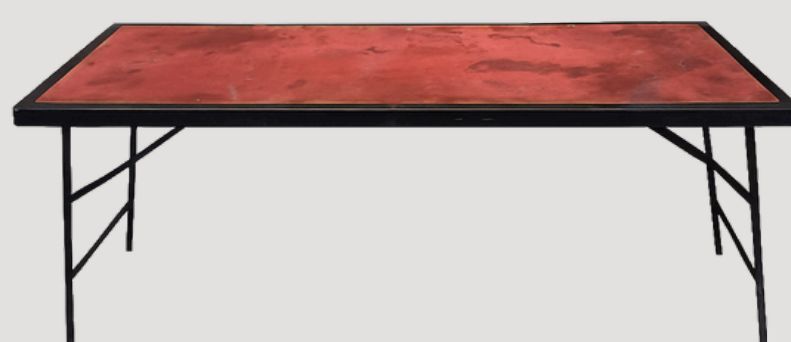

TRESTLE
TABLE TOP ONLY
QUANTITY - 4
SIZE - L:2.4M X W:1M
PRICE PER ITEM - R125