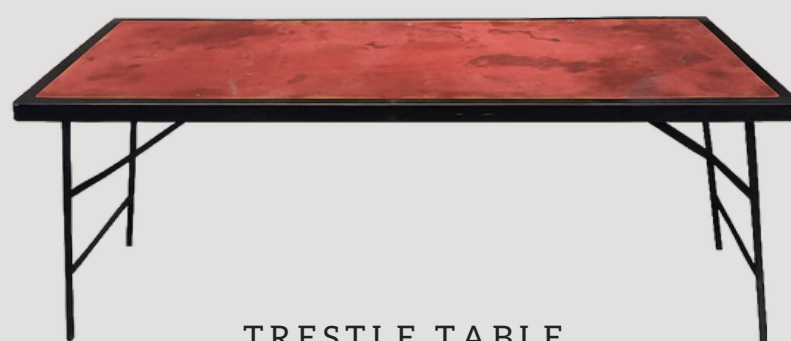

TRESTLE TABLE
STRAIGHT LEG
QUANTITY - 20
SIZE - L:2.4M X W:1M
PRICE PER ITEM - R125