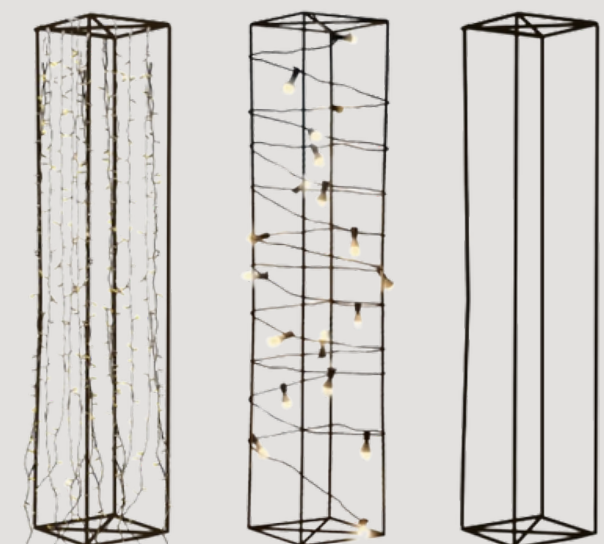

CLIPTITE
BANNER FRAME

QUANTITY - 1
SIZE - L:4M X W:2M
PRICE PER ITEM - R750

SHELF - CRAFT
STRAIGHT SHELF

QUANTITY - 4
SIZE - L:155CM X W:55CM X H:1M
PRICE PER ITEM - R400

MAGAZINE SHELVES

QUANTITY - 4
PRICE PER ITEM - R200