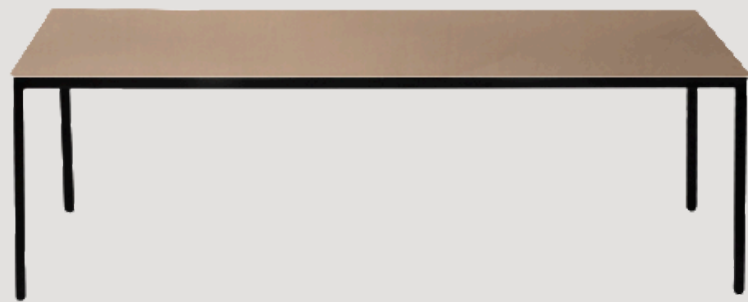

PLINTHS - DETAILED

QUANTITY - 2
SIZE - L:35CM X W:35CM X H:1.2M
PRICE PER ITEM - R550

FURNITURE COLLECTION

DINING TABLES

USE ME WITH

DINING TABLES - MDF
WOOD TABLETOP
QUANTITY - 10
SIZE - L:2.4M X W:1M
PRICE PER ITEM - R100 EACH