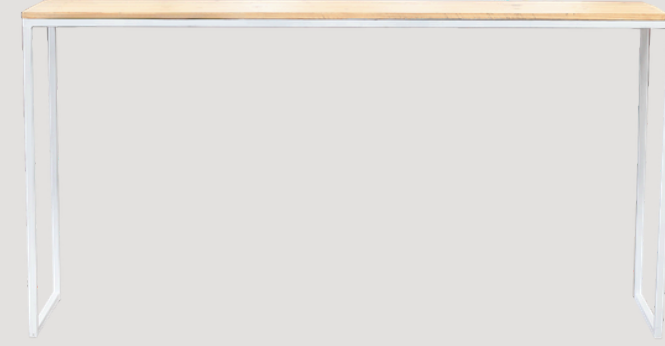

CONVERSATION TABLE -
PLAIN FABRIC TABLE TOP

QUANTITY - 10
SIZE - L:2M X W:50CM X H:1M
PRICE PER ITEM - R600

CONVERSATION METAL
FRAME BLACK

QUANTITY - 10
SIZE - L:2.4M X W:1M
X H:75CM
PRICE PER ITEM - R600

USE ME WITH