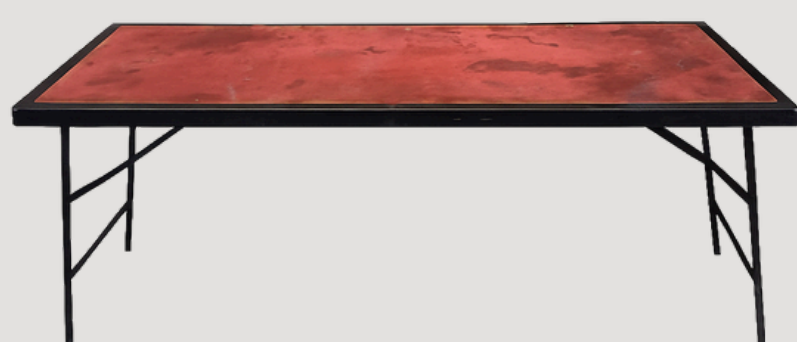

TRESTLE
TABLE TOP ONLY
QUANTITY - 4
SIZE - L:1.8M X W:75 CM
PRICE PER ITEM - R65