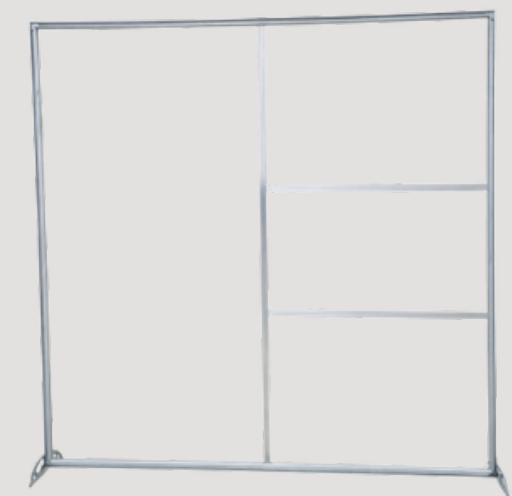

3 DOOR LOCKER

QUANTITY - 2
SIZE - W:30CM X H:1.8M
PRICE PER ITEM - R170

CLIPTITE
BANNER FRAME

QUANTITY - 2
SIZE - L:2.5M X W:3M
PRICE PER ITEM - R750

CLIPTITE
BANNER FRAME

QUANTITY - 2
SIZE - L:3M X W:2.5M
PRICE PER ITEM - R750