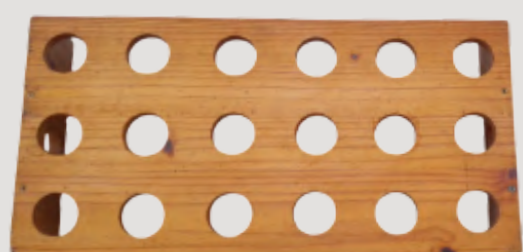

TRAY - WOODEN 18X CONE HOLDER
QUANTITY - 1
SIZE - L:60CM X W:30CM X H:10CM
PRICE PER ITEM - R50