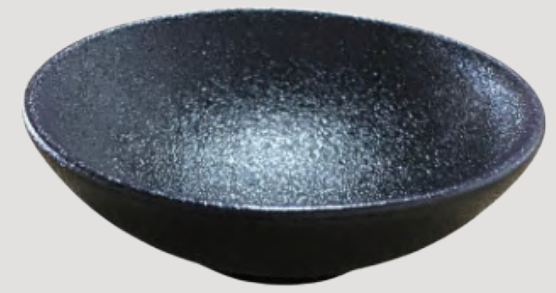

TRAY - WOODEN

QUANTITY - 10
SIZE - L:30CM X W:30CM
X H:10CM
PRICE PER ITEM - R150

CATERING COLLECTION

SMALL BOWLS

**BOWLS - BLACK JAN
CANAPE BOWL 250ML**

QUANTITY - 200
SIZE - D:11.5CM X H:6.5CM
PRICE PER ITEM - R9

**BOWL - BLACK
DIP/PINCH**

QUANTITY - 42
SIZE - D:4.5CM X H:1.5CM
PRICE PER ITEM - R10 EACH

**BOWL - BLACK
DIP/PINCH**

QUANTITY - 17
SIZE - D:5.5CM X H:2.5CM
PRICE PER ITEM - R10 EACH

**BOWL - BLACK
DIP/PINCH**