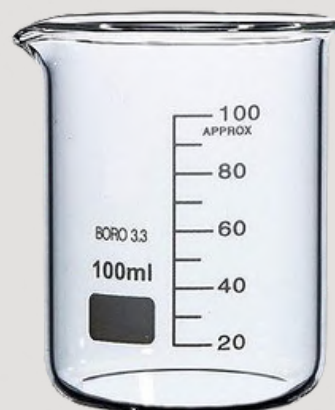

**CATERING - SCIENCE
JAR**
QUANTITY - 157
SIZE - 100ML
PRICE PER ITEM - R1