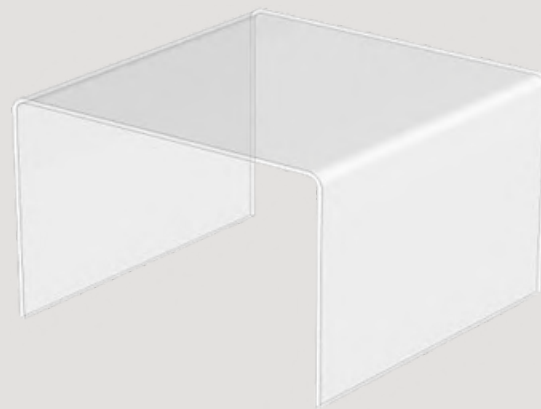

PLATTER PERSPEX

QUANTITY - 9
SIZE - L:30CM X W:30CM X H:10CM
PRICE PER ITEM - R50