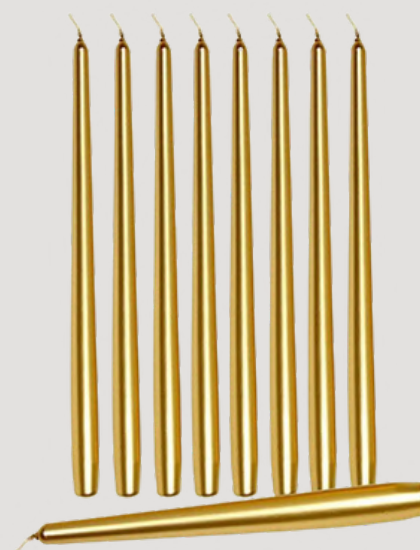

PILLAR CANDLE

QUANTITY - 500
SIZE - W:10CM X H:23CM
PRICE PER ITEM - R50

PILLAR CANDLE

QUANTITY - 100
SIZE - W:5CM X H:5CM
PRICE PER ITEM - R16

PILLAR CANDLE

QUANTITY - 493
SIZE - W:6CM X H:10CM
PRICE PER ITEM - R25

PILLAR CANDLE

QUANTITY - 500
SIZE - W:6CM X W:19CM
PRICE PER ITEM - R35

PILLAR CANDLE

QUANTITY - 485
SIZE - W:7CM X H:14CM
PRICE PER ITEM - R35

PILLAR CANDLE

QUANTITY - 458
SIZE - W:7CM X H:18CM
PRICE PER ITEM - R40

PLEASE NOTE:
PILLAR AND
OTHER
CUSTOM COLOUR
CANDLES
REQUIRE
A 3-DAY
LEAD TIME

CANDLES AND HOLDERS

CANDLES

**RIBBED
PILLAR CANDLE**
QUANTITY - 443
SIZE - W:7CM X H:12.5CM
PRICE PER ITEM - R35

**RIBBED
PILLAR CANDLE**
QUANTITY - 430
SIZE - W:7CM X H:20CM
PRICE PER ITEM - R40

**TAPERED CANDLES:
METALLIC**
QUANTITY - 500
SIZE - H:40CM
PRICE PER ITEM - R20

**LED
CANDLE**
QUANTITY - 8
SIZE - H:4CM
PRICE PER ITEM - R8

**LED
CANDLE**
QUANTITY - 111
SIZE - H:6.5 CM
PRICE PER ITEM - R10