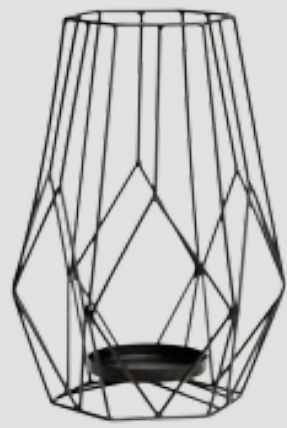

CANDLE HOLDERS -
BLACK GEOMETRIC

QUANTITY - 4
SIZE - H:24CM
PRICE PER ITEM - R50