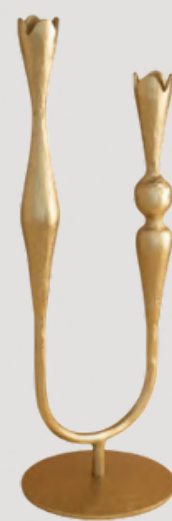

QUANTITY - 20
SIZE - H: 42.5CM
PRICE PER ITEM - R40

CANDLE HOLDERS -
MODERN GOLD TRIO

QUANTITY - 2
SIZE - H: 25CM
PRICE PER ITEM - R30

CANDLE HOLDERS -
VERA GOLD

QUANTITY - 10
SIZE - H: 7CM
PRICE PER ITEM - R25

CANDLE HOLDERS -
MODERN GOLD

QUANTITY - 13
SIZE - H: 20CM
PRICE PER ITEM - R30

CANDLE HOLDERS -
MODERN GOLD

QUANTITY - 25
SIZE - H: 26CM
PRICE PER ITEM - R25

CANDLE HOLDERS -
VERA GOLD

QUANTITY - 23
SIZE - H: 22CM
PRICE PER ITEM - R30

CANDLE HOLDERS - FORGED
GOLD 5-ARM

QUANTITY - 2
SIZE - H: 25CM
PRICE PER ITEM - R150

CANDLE HOLDERS -
FORGED GOLD

QUANTITY - 34
SIZE - H: 20CM
PRICE PER ITEM - R80

CANDLE HOLDERS -
FORGED GOLD

QUANTITY - 32
SIZE - H: 29.5CM
PRICE PER ITEM - R80