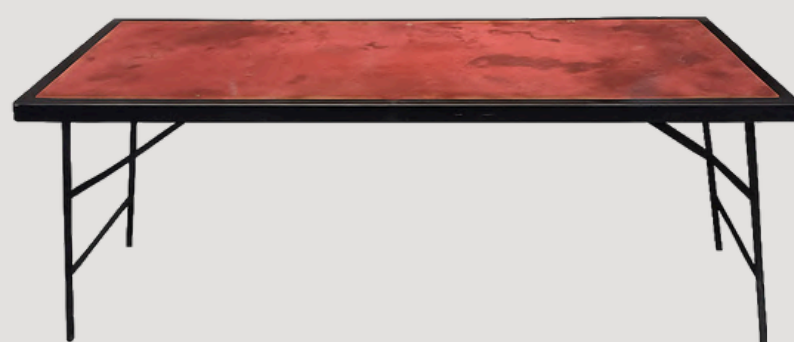

TRESTLE TABLE
STRAIGHT LEG
QUANTITY - 20
SIZE - L:2.4M X W:1M
PRICE PER ITEM - R125