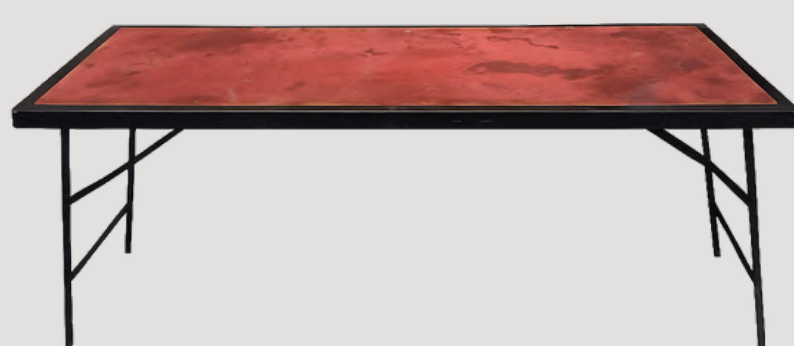

TRESTLE
TABLE TOP ONLY
QUANTITY - 4
SIZE - L:1.8M X W:75 CM
PRICE PER ITEM - R65