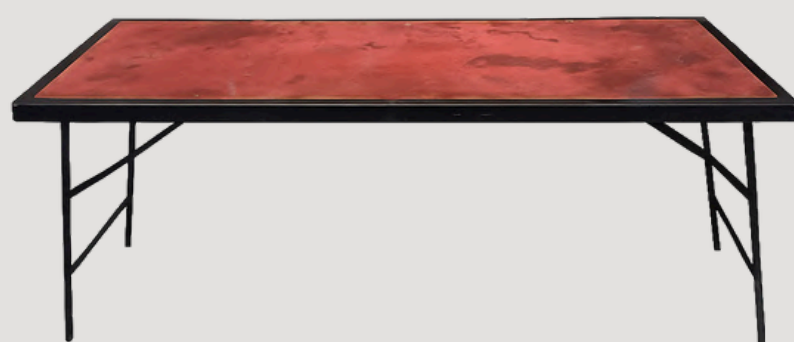

TRESTLE TABLE
STRAIGHT LEG
QUANTITY - 20
SIZE - L:1.8M X W:75 CM
PRICE PER ITEM - R65