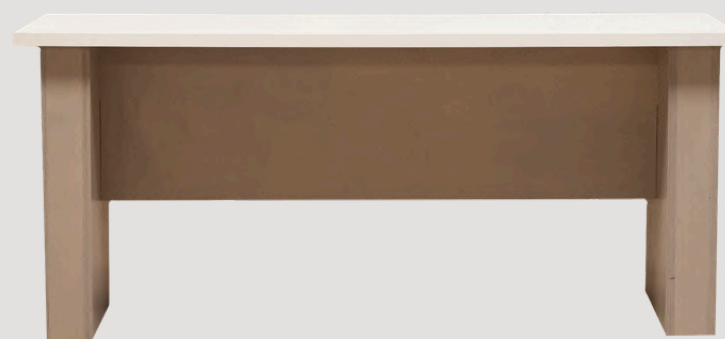

QUANTITY - 2  
SIZE - L:1.8CM X W:50CM X H:1.1M  
PRICE PER ITEM - R1200

WHITE COUNTER FRONT

QUANTITY - 10  
SIZE - L:1,6M X H:1M  
PRICE PER ITEM - R200

COCKTAIL TABLES - COUNTER

QUANTITY - 10  
SIZE - L:1.8M X W:60CM X H:1.1M  
PRICE PER ITEM - R750