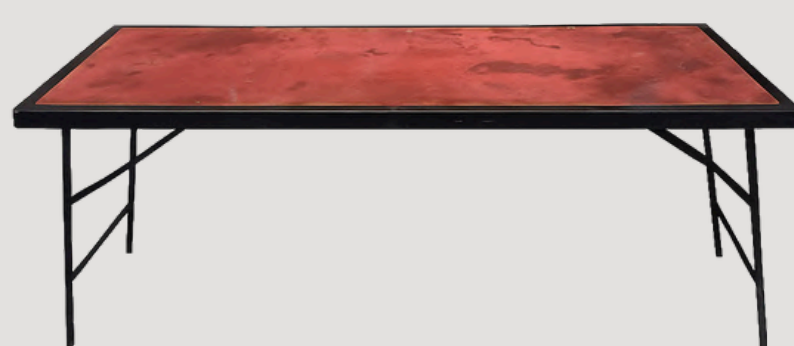

TRESTLE
TABLE TOP ONLY
QUANTITY - 4
SIZE - L:2.4M X W:1M
PRICE PER ITEM - R125