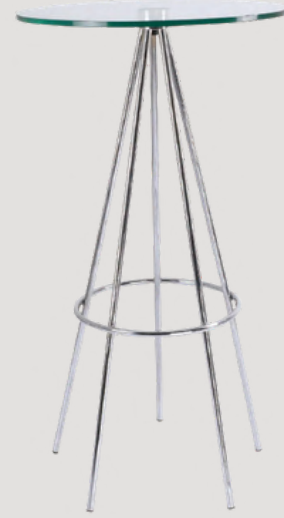

TABLE COLLECTION

COCKTAIL TABLES

CUSTOM COLOUR AVAILABLE

COCKTAIL TABLES - CUSTOM
ROUND WOODEN

QUANTITY - 20
SIZE - TOP D:80CM X H:1.1M
PRICE PER ITEM - R750

COCKTAIL TABLES -
GLASS COCKTAIL TABLE

QUANTITY - 25
SIZE - D:57CM X H:1.08M
PRICE PER ITEM - R200