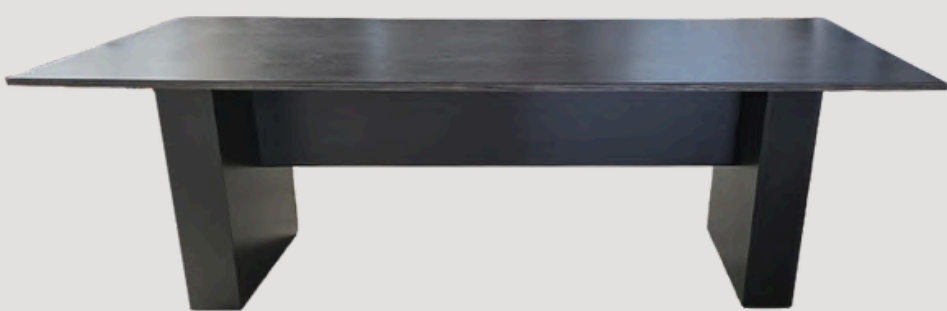

NEW

**DINING TABLES -
BIRCHPLY EBONY**
QUANTITY - 15
SIZE - L:1M X W:2.4M X H:75CM
PRICE PER ITEM - R850