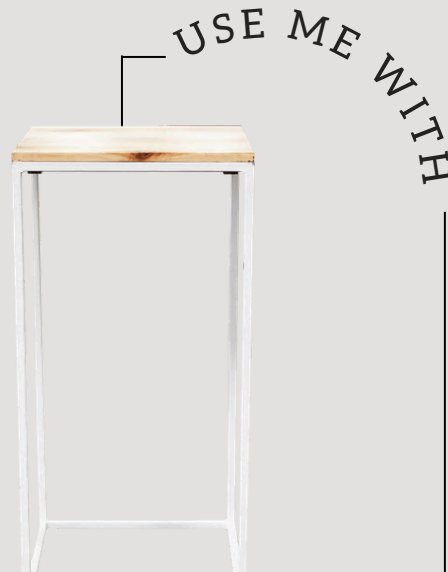

COCKTAIL TABLES -
COTTONWOOD TOP

QUANTITY - 39
SIZE - L:50CM X
W:50CM
PRICE PER ITEM - R100

SINGLE METAL FRAME
(BLACK | WHITE)

QUANTITY - 20
SIZE - L:50CM X W:50CM X H:1M
PRICE PER ITEM - R400