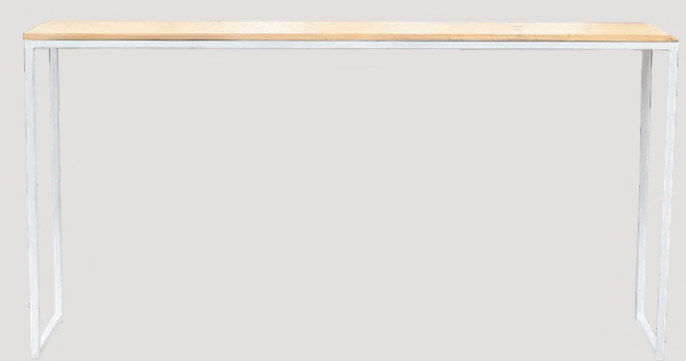

CONVERSATION TABLES -
WHITE FRAME WITH
WOODEN TOP

QUANTITY - 16
SIZE - L:2M X W:50CM
X H:1M
PRICE PER ITEM - R400