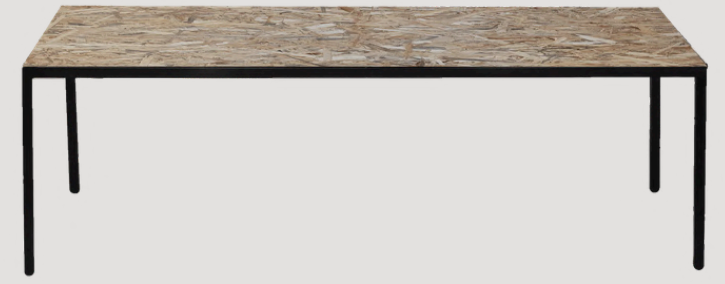

DINING TABLES - PRESSED
WOOD TABLETOP

QUANTITY - 7
SIZE - L:2.4M X W:1M
PRICE PER ITEM - R100 EACH

CUSTOM METAL FRAME

QUANTITY - 82
SIZE - L:2.4M X W:1M
X H:75CM
PRICE PER ITEM - R600

USE ME WITH