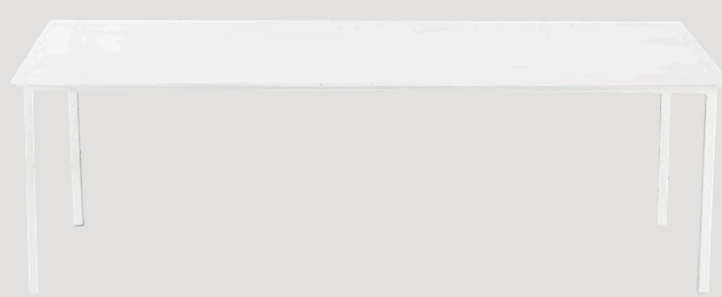

DINING TABLES - WHITE
FABRIC TABLETOP

QUANTITY - 20
SIZE - L:2.4M X W:1M
PRICE PER ITEM - R200 EACH

CUSTOM METAL FRAME

QUANTITY - 82
SIZE - L:2.4M X W:1M
X H:75CM
PRICE PER ITEM - R600

USE ME WITH