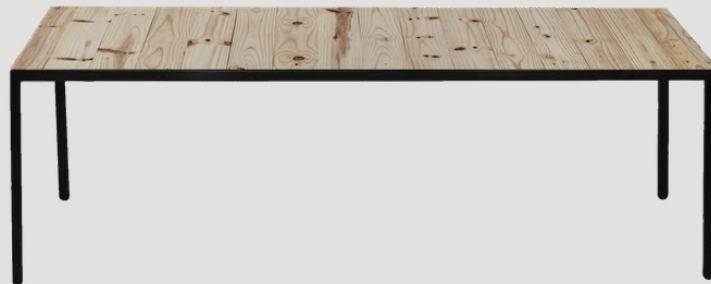

USE ME WITH

DINING TABLES -
TABLETOP CHIPBOARD

QUANTITY - 80
SIZE - L:2.4M X W:1M
PRICE PER ITEM - R50 EACH

CUSTOM METAL FRAME

QUANTITY - 82
SIZE - L:2.4M X W:1M
X H:75CM
PRICE PER ITEM - R600

USE ME WITH

DINING TABLES - TABLETOP
WOODEN PALLET