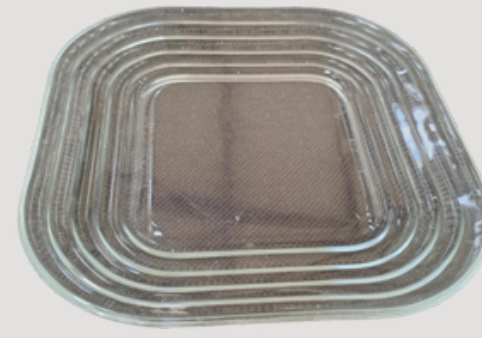

PLATTERS - DETAILED SILVER TRAY

QUANTITY - 16
 SIZE - L:44CM X W:31CM
 PRICE PER ITEM - R120

CATERING - SMALL GLASS PLATTER 1

QUANTITY - 8
 PRICE PER ITEM - R40

CATERING - SMALL GLASS PLATTER 2

QUANTITY - 7
 SIZE - L:25CM X W:15CM
 PRICE PER ITEM - R50