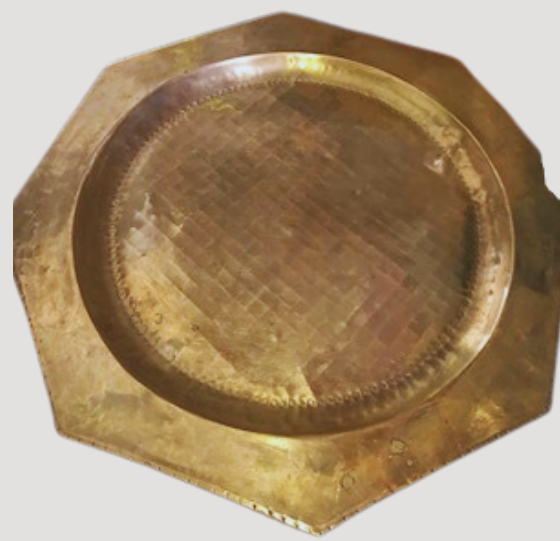

QUANTITY - 3
SIZE - L:52CM X W:35CM X H:4CM
PRICE PER ITEM - R100

PLATTERS - GOLD OVAL TRAY

QUANTITY - 2
SIZE - L:62CM X W:35CM
PRICE PER ITEM - R100

PLATTERS - LARGE GOLD SPIRAL TRAY

QUANTITY - 4
SIZE - D:49CM
PRICE PER ITEM - R100

PLATTERS - MEDIUM GOLD SPIRAL TRAY

QUANTITY - 1
SIZE - D:43CM
PRICE PER ITEM - R100

PLATTERS - GOLD TRAY ONE

QUANTITY - 1
SIZE - D:64CM
PRICE PER ITEM - R65

PLATTERS - GOLD TRAY TWO

QUANTITY - 1
SIZE - D:58CM
PRICE PER ITEM - R65