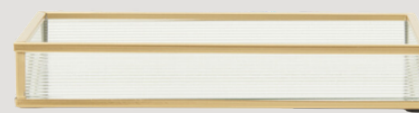

**CATERING - ROUND
BUTTER PAD**

QUANTITY - 9
SIZE - D:9CM
PRICE PER ITEM - R5

**CATERING - MERVYN
GERS BUTTER PAD**

QUANTITY - 219
SIZE - D:10CM
PRICE PER ITEM - R20

**CATERING - ROUND
BUTTER PAD**

QUANTITY - 129
SIZE - D:11,5CM
PRICE PER ITEM - R5

**BREAD BASKET - GOLD
MIRROR TRAY**

QUANTITY - 38
SIZE - L:36CM X W:24CM
X H:7CM
PRICE PER ITEM - R30

**BREAD BASKET - OVAL
MIRROR**

QUANTITY - 26
SIZE - L:23CM X W:16CM
X H:5CM
PRICE PER ITEM - R20

**BREAD BASKET - GOLD
FLUTED GLASS TRAY**