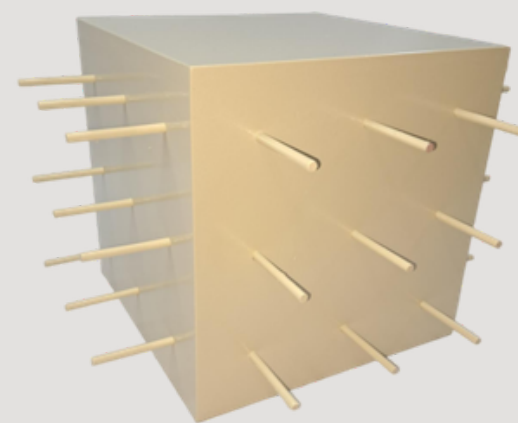

**CATERING - WOODEN
DONUT STAND WITH PEGS**

36 PEGS (3 DONUTS PER PEG)
QUANTITY - 1
PRICE PER ITEM - R300