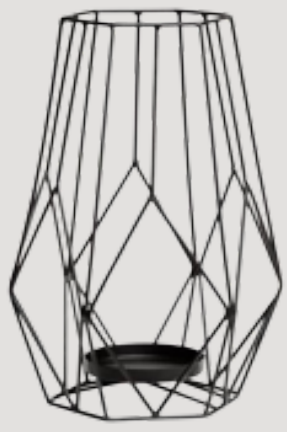

CANDLE HOLDER
- GEOMETRIC - BLACK
QUANTITY - 4
SIZE - H:24CM
PRICE PER ITEM - R50