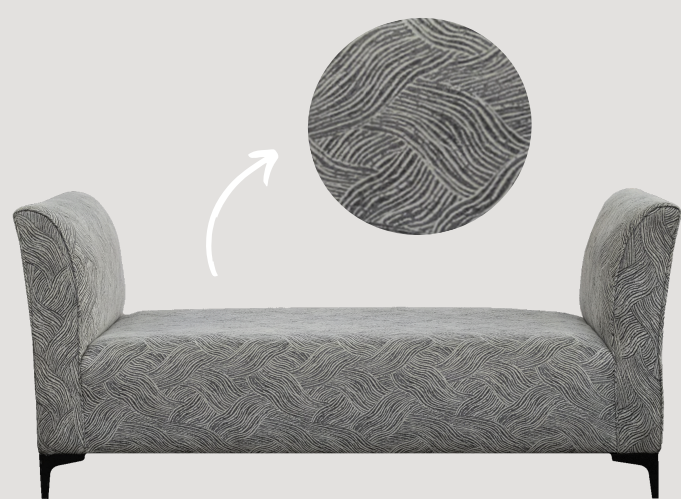

CHAISE - BLACK &
WHITE PATTERN CHAISE LOUNGE
QUANTITY - 1
PRICE PER ITEM - R950