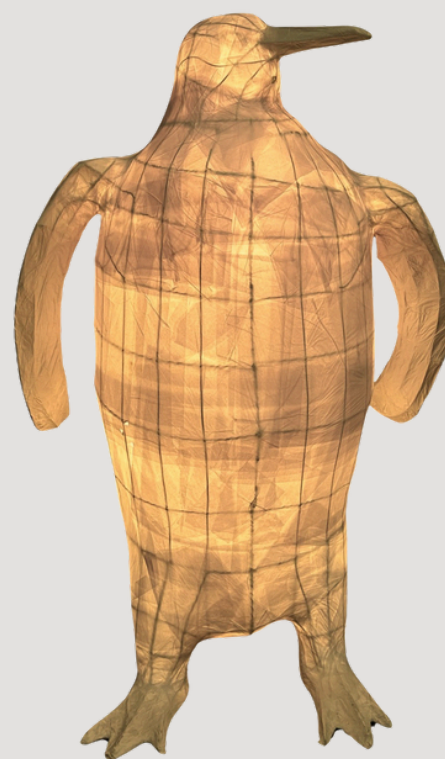

PAPER MACHE - PENGUIN

QUANTITY - 1
SIZE - L:1.05 X W:90CM X H:1.63M
PRICE PER ITEM - R1000