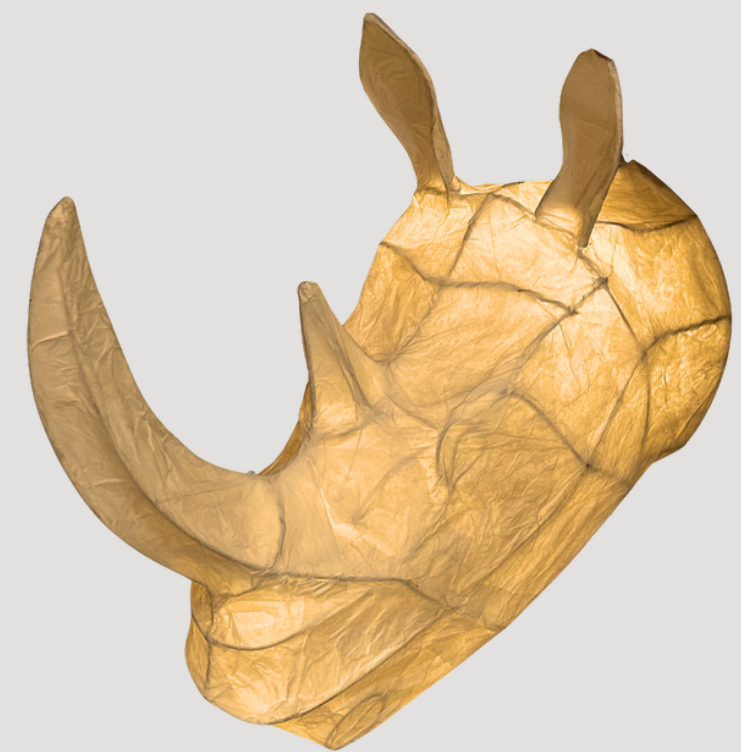

**PAPER MACHE -
RHINOCEROS HEAD**

QUANTITY - 1
SIZE - L:19CM X W:45CM X H:50CM
PRICE PER ITEM - R 150