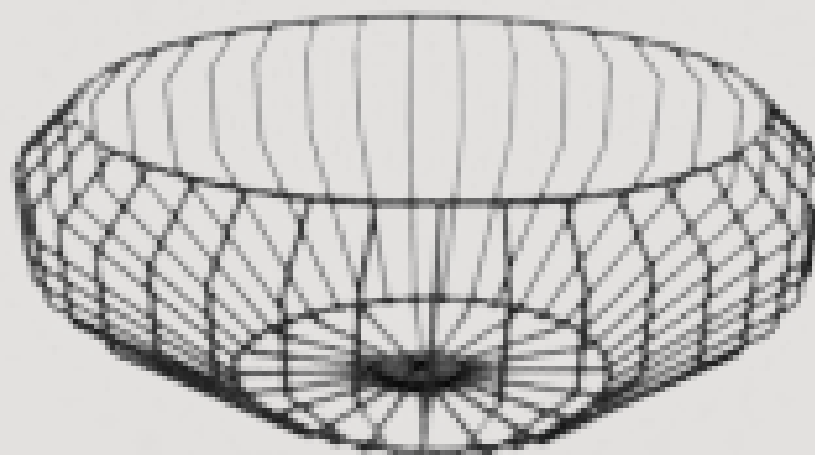

**BASKET- BLACK
WIRE TWO**

QUANTITY - 3
SIZE - W:39.5CM H:48CM
PRICE PER ITEM - R60

**BASKET - BLACK
WIRE THREE**

QUANTITY - 2
SIZE - W:35,5CM X
H:30CM
PRICE PER ITEM - R60

**BASKET - COPPER
WIRE**

QUANTITY - 3
SIZE - 43CM
PRICE PER ITEM - R80