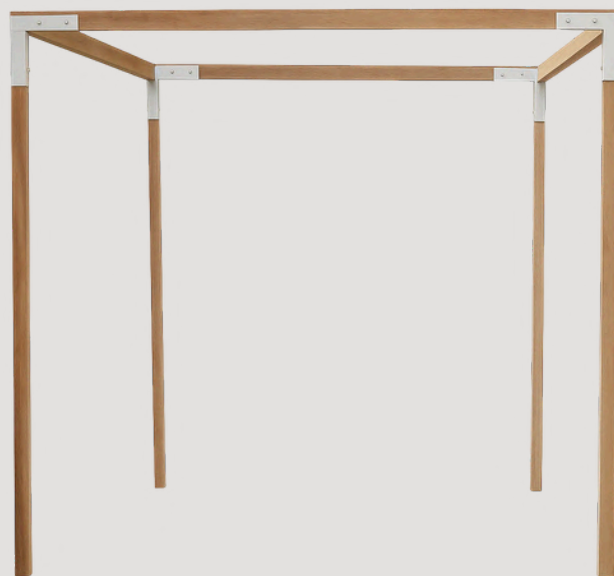

**WOODEN PERGOLA -
LARGE**
QUANTITY - 2
SIZE - L:2,4M X H:2,4M
PRICE PER ITEM - R1500