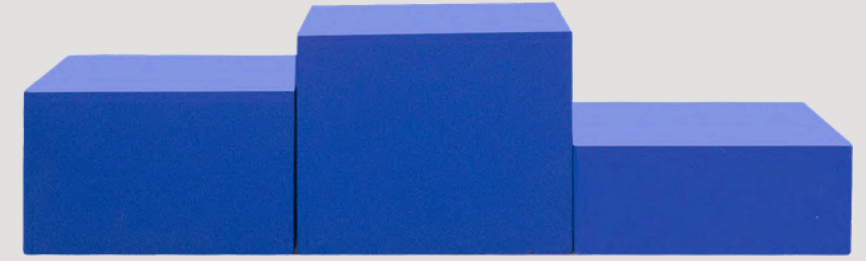

THREE-STEP PODIUM

QUANTITY - 1
SIZE - S: L:50CM X W:50CM X H:20CM
M: L:50CM X W:50CM X H:30CM
L: L:50CM X W:50CM X H:40CM
PRICE PER ITEM - R650