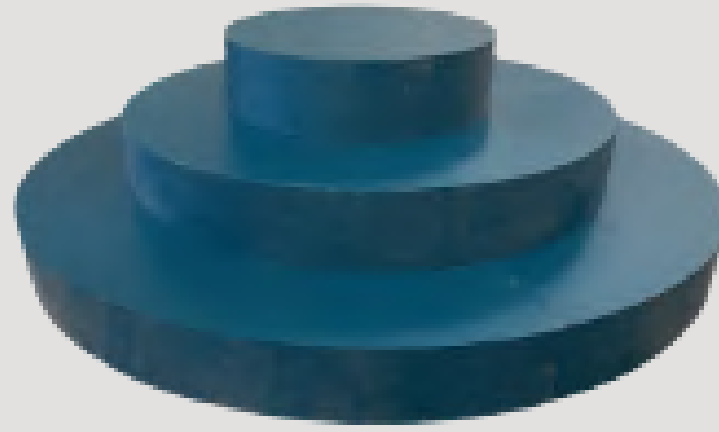

CUSTOM COLOUR AVAILABLE

CUSTOM ROUND THREE-STEP PODIUM

QUANTITY - 1
SIZE - TOP - W:70CM X H:20CM
MIDDLE - W:1.3M X H:20CM
BOTTOM - W:1.9M X H:20CM
PRICE PER ITEM - R850