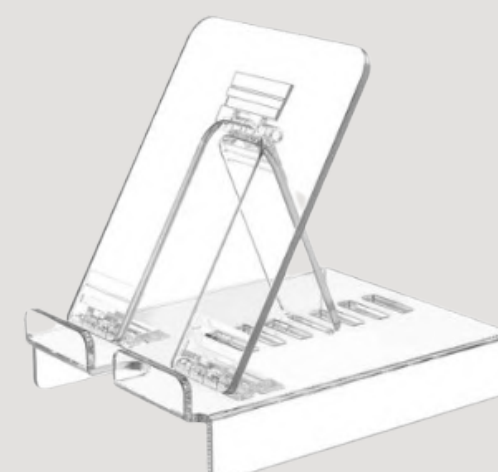

PERSPEX HOLDER A5

QUANTITY - 40
SIZE - A5
PRICE PER ITEM - R15

NEW

ACRYLIC TABLET/PHONE STAND

QUANTITY - 4
PRICE PER ITEM - R75

NEW

ACRYLIC TABLET STAND

QUANTITY - 6
PRICE PER ITEM - R75