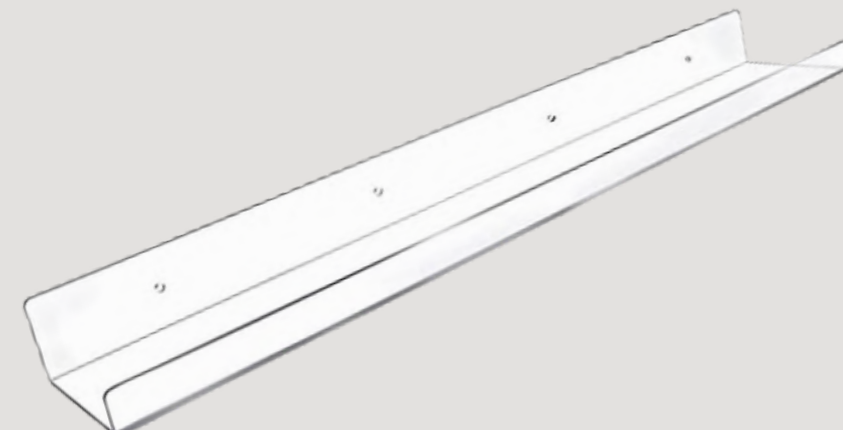

PERSPEX SHELF WITH LIP

QUANTITY - 6
SIZE - D:8CM X W:90CM
PRICE PER ITEM - R80