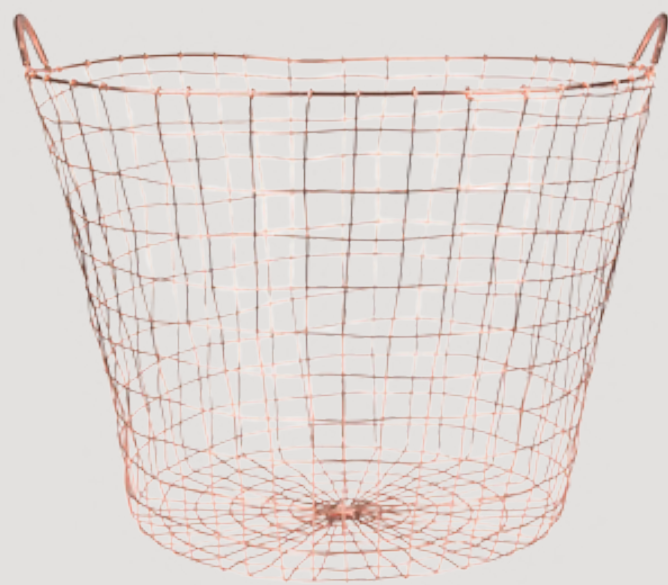

**SHEPHERD HOOK -
BLACK**

QUANTITY - 45
PRICE PER ITEM - R85

**SHEPHERD HOOK -
WHITE**

QUANTITY - 9
PRICE PER ITEM - R85

MISCELLANEOUS

BASKETS AND BINS

**BASKET - BLACK
WIRE ONE**

QUANTITY - 4
SIZE - W:28CM H:24CM
PRICE PER ITEM - R30

**BASKET- BLACK
WIRE TWO**

QUANTITY - 3
SIZE - W:39.5CM H:48CM
PRICE PER ITEM - R60

**BASKET - BLACK
WIRE THREE**

QUANTITY - 2
SIZE - W:35,5CM X
H:30CM
PRICE PER ITEM - R60

**BASKET - COPPER
WIRE**

QUANTITY - 3
SIZE - 43CM
PRICE PER ITEM - R80