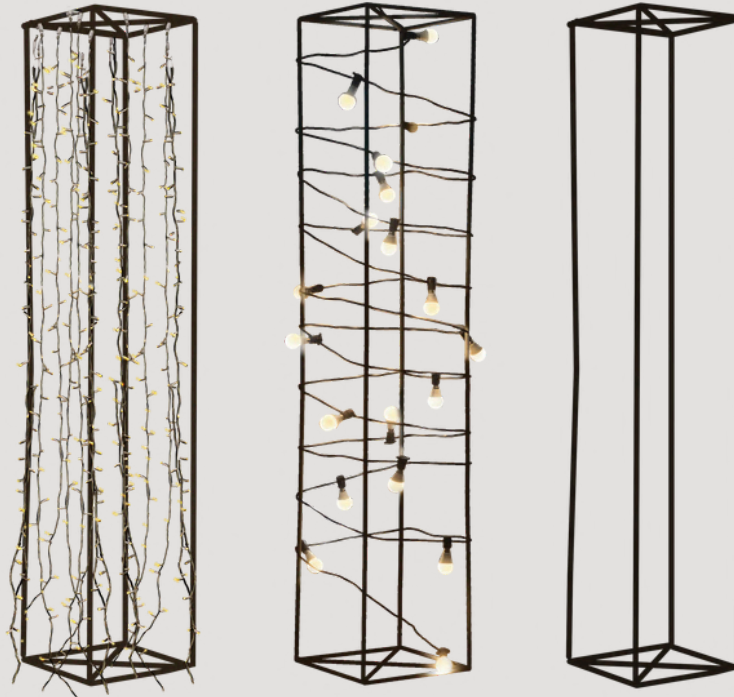

LARGE METAL STAND

QUANTITY - 11
SIZE - W:48CM X H:2.4M
PRICE PER ITEM - R250