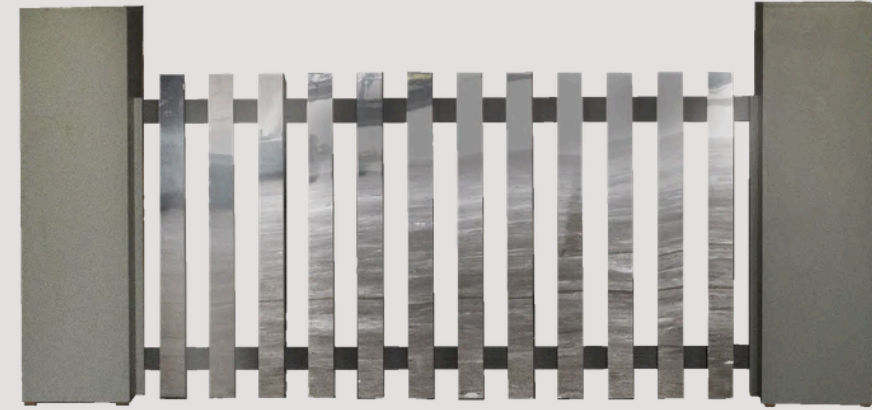

PICKET FENCE - MIRROR

QUANTITY - 10
SIZE - W:2.1M X H:1.08M
PRICE PER ITEM - R400

NEW