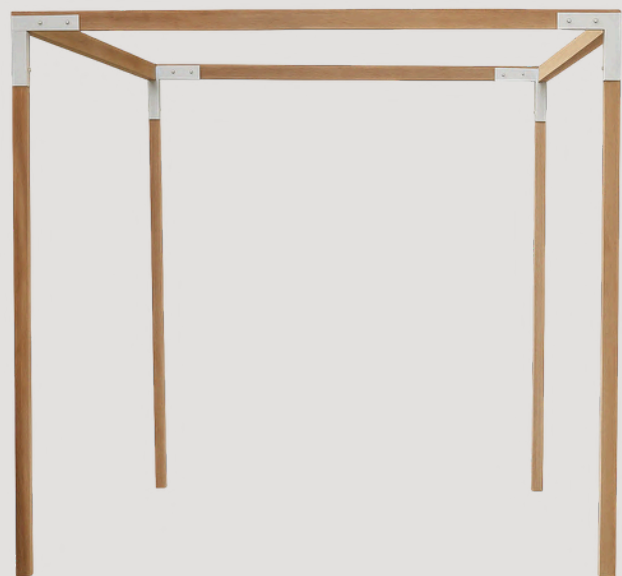

**WOODEN PERGOLA
2,2M X 2,2M**
QUANTITY - 2
SIZE - L:2,2M X H:2,2M
PRICE PER ITEM - R1500