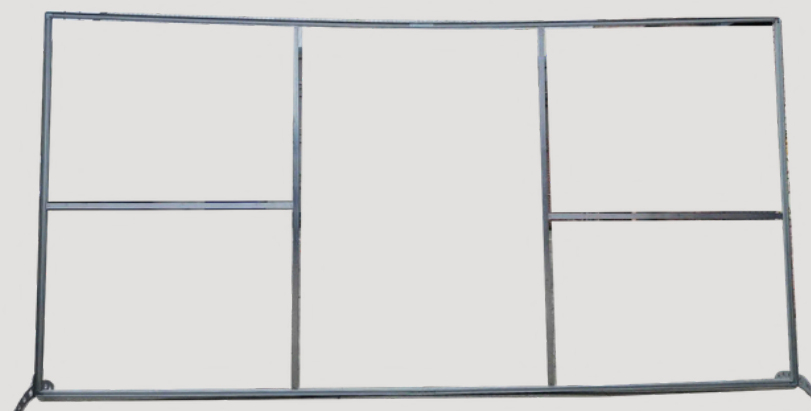

QUANTITY - 1
SIZE - W:4M X H:2.5M
PRICE PER ITEM - R750

**TRIANGULAR
FRAMES**

QUANTITY - 10
SIZE - W:85CM X H:2.5M
PRICE PER ITEM - R500

**CLIPTITE BANNER
FRAME**

QUANTITY - 2
SIZE - W:6M X H:2.5M
PRICE PER ITEM - R1 000