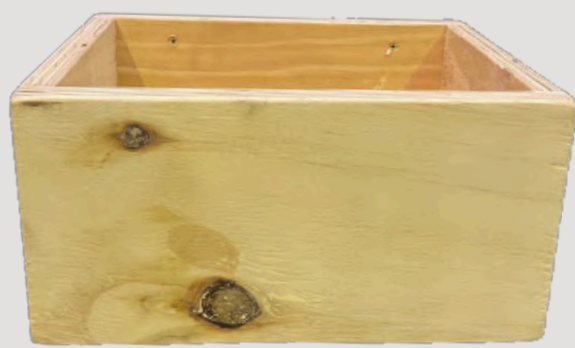

WOODEN WINE BARRELS

QUANTITY - 6
SIZE - D:56CM X H:94.5CM
PRICE PER ITEM - R190

PROTEA CUTOUT WOODEN BOX

QUANTITY - 3
PRICE PER ITEM - R250

POPCORN BOX

QUANTITY - 1
SIZE - W:80.5CM (TOP) X W:60CM (BOTTOM) X H:91.5CM
PRICE PER ITEM - R400

CANDY CART 2 STEP

QUANTITY - 1
SIZE - L:39.5CM X W:24.5CM X H:20CM
PRICE PER ITEM - R200

MISCELLANEOUS

WOODEN ITEMS

3-STEP STAIR SET

QUANTITY - 5
 SIZE - L:1M X W:90CM X H:45CM
 PRICE PER ITEM - R200

CUSTOM COLOUR AVAILABLE

CUSTOM ROUND THREE-STEP PODIUM

QUANTITY - 1
 SIZE - TOP - W:70CM X H:20CM
 MIDDLE - W:1.3M X H:20CM
 BOTTOM - W:1.9M X H:20CM
 PRICE PER ITEM - R850

THREE-STEP PODIUM

QUANTITY - 1
 SIZE - S: L:50CM X W:50CM X H:20CM
 M: L:50CM X W:50CM X H:30CM
 L: L:50CM X W:50CM X H:40CM
 PRICE PER ITEM - R650